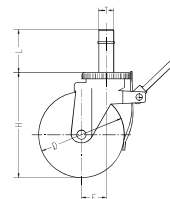

SCP/SCJ series RoHS対応

nansin

足場用キャスター パイプ仕様

SCP-150 VS

SCP 自在ストッパー 100-200mm / ストッパーは、車輪の回転と旋回を同時に止めるストッパーです。

品番		車輪種類	許容荷重		始動力		車輪径		車輪幅	取付高	ステム径	ステム長	偏心
型式-車輪径	車輪		N	kgf	daN	daN	Dmm	Wmm	Hmm	T	Lmm	Emm	
SCP-100	VH ※	ゴム	1200	122	10.80	48.60	100	32	125	28	75	40	
-11 SCP-130	VS	ゴム(入)	1800	184	10.80	72.90	130	38	165	36	100	40	
-12 SCP-150	VS	ゴム(入)	2000	204	12.00	81.00	150	42	186	36	100	45	
-13 SCP-200	VS	ゴム(入)	2500	255	15.00	75.00	200	45	241	36	100	58	