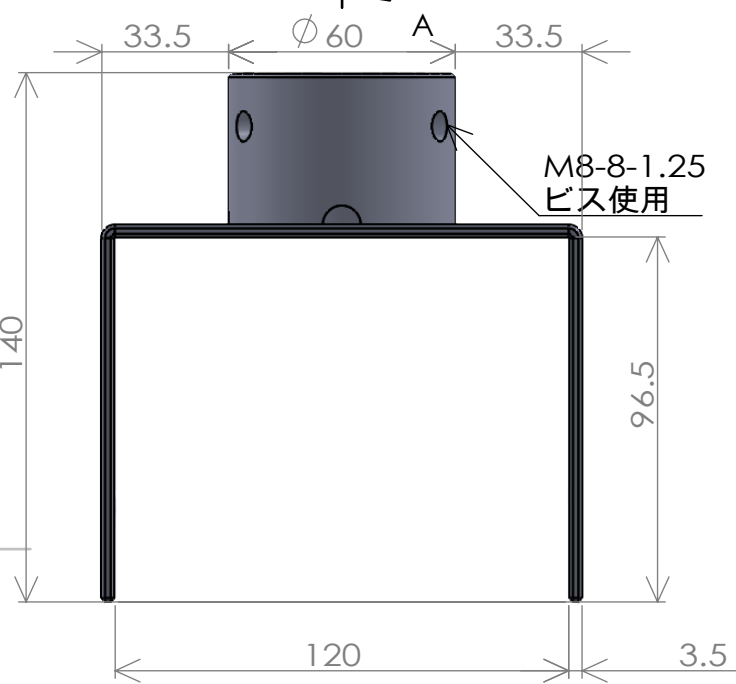

水抜き穴×3

断面図 A-A

断面図 B-B

PAPERSIZE:A4

PUBLISHED BY:

(株) ジョイント工業 森 雄樹

PAGE:1/1

PRODUCTNAME:Z-21-120W