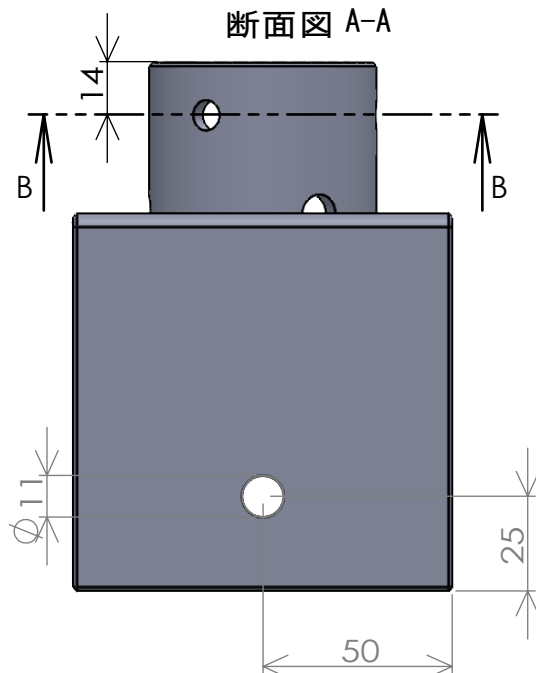

水抜き穴×3

断面図 A-A

断面図 B-B

PAPERSIZE:A4

PUBLISHED BY:

(株) ジョイント工業 森 雄樹

PAGE:1/1

PRODUCTNAME:Z-21-120W