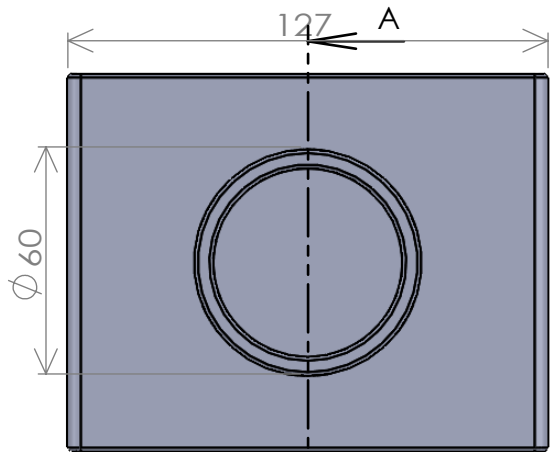

水抜き穴×3

断面図 A-A

断面図 B-B

PAPERSIZE:A4

PUBLISHED BY:

(株) ジョイント工業 森 雄樹

PAGE:1/1

PRODUCTNAME:Z-21-120W