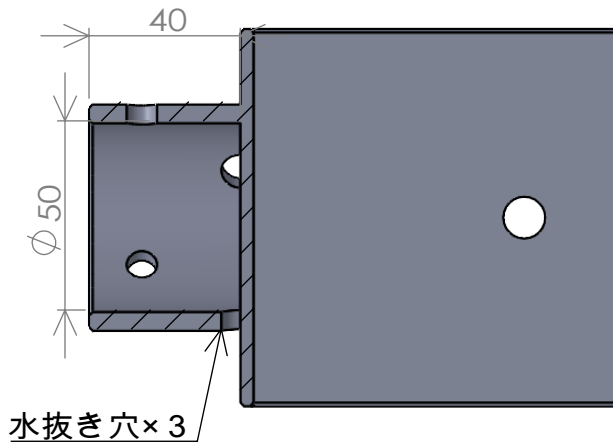

水抜き穴×3

断面図 A-A

断面図 B-B

PAPERSIZE:A4

PUBLISHED BY:

(株) ジョイント工業 森 雄樹

PAGE:1/1

PRODUCTNAME:Z-21-120W