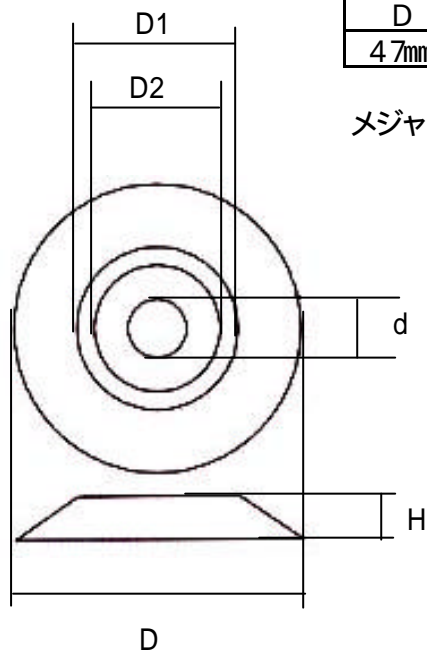

EA949CP-16-20 大ポイントペース(20個入り)

	カラー
EA949CP-16	赤
EA949CP-17	青
EA949CP-18	黄
EA949CP-19	白
EA949CP-20	緑

特長：
・測量標識が簡単にポイントアップでき、作業効率が大幅にアップ
・ネイルの頭部を保護

材質：樹脂製

サイズ

D	D1	D2	d	H
4.7mm	2.7mm	2.0mm	1.0mm	7mm

メジャーネイルはEA949CR-50～EA949CR-200をご使用下さい