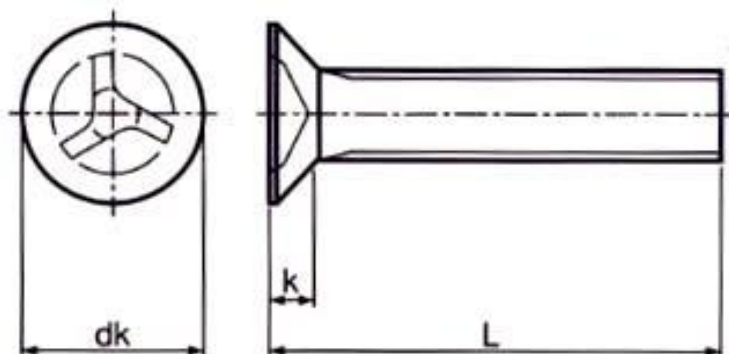

EA949DM-42~-66
(TRI-WING 皿頭小ネジ)

- 材質 ステンレス製
- いたづら防止用

	ドライブ	サイズ	長さ(L)	dk	k	適合ドライバー or ビット	
	DM-42	#4	M4	10	8.4	2.7	EA561LB-4
	DM-43	#4	M4	12	8.4	2.7	EA561LB-4
廃番	DM-44	#4	M4	20	8.4	2.7	EA561LB-4
	DM-53	#5	M5	12	9.3	2.7	EA561LB-5
廃番	DM-54	#5	M5	20	9.3	2.7	EA561LB-5
廃番	DM-55	#5	M5	25	9.3	2.7	EA561LB-5
	DM-63	#6	M6	12	11.3	3.3	EA611GK-6
	DM-64	#6	M6	16	11.3	3.3	EA611GK-6
	DM-65	#6	M6	20	11.3	3.3	EA611GK-6
廃番	DM-66	#6	M6	30	11.3	3.3	EA611GK-6