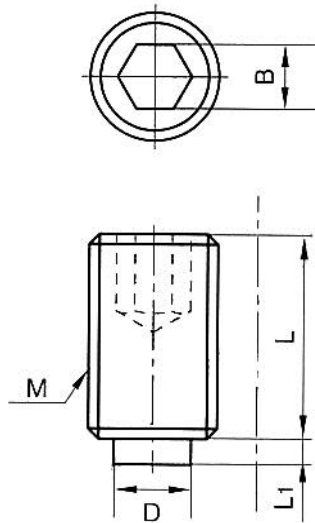

EA949DR-3~-10

六角穴付止めねじ(真鍮パッド付)

- 材質 ...
 本体 : 鉄(黒染め)
 パッド : 真鍮
- 六角穴付
- 重量 ... 10g

品番	ねじ M×L	サイズ(mm)		
		B	D	L1
EA949DR-3	M3×5	1.5	1.5	0.5
EA949DR-4	M4×6	2.0	2.5	0.5
EA949DR-5	M5×8	2.5	3.0	0.5
EA949DR-6	M6×10	3.0	4.0	1.0
EA949DR-8	M8×12	4.0	6.0	1.5
EA949DR-10	M10×16	5.0	8.0	2.0

- 別売のEA966C-1~-37(セットカラー)用のオプションの傷防止ねじです。

写真のピンク矢印の標準ねじと交換可能です。