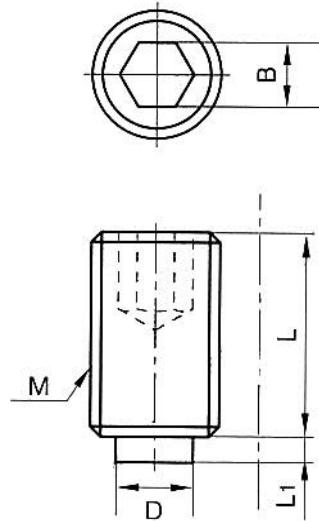

EA949DS-4~-10

[ステンレス製]六角穴付止めねじ(真鍮パッド付)

- 材質 ...
 本体 : ステンレス(SUS303)
 パッド : 真鍮
- 六角穴付
- 重量 ... 10g

品番	ねじ M×L	サイズ(mm)		
		B	D	L1
EA949DS-4	M4×6	2.0	2.5	0.5
EA949DS-5	M5×8	2.5	3.0	0.5
EA949DS-6	M6×10	3.0	4.0	1.0
EA949DS-8	M8×12	4.0	6.0	1.5
EA949DS-10	M10×16	5.0	8.0	2.0

- 別売のEA966CA-31~-58(セットカラー)用のオプションの傷防止ねじです。

写真のピンク矢印の標準ねじと交換可能です。