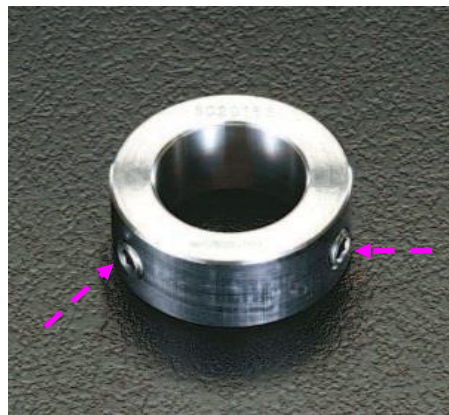

EA949DS-4~-10

[ステンレス製]六角穴付止めねじ(真鍮パッド付)

- 材質 ...
 本体 : ステンレス(SUS303)
 パッド : 真鍮
- 六角穴付
- 重量 ... 10g

品番	ねじ M×L	サイズ(mm)		
		B	D	L1
EA949DS-4	M4×6	2.0	2.5	0.5
EA949DS-5	M5×8	2.5	3.0	0.5
EA949DS-6	M6×10	3.0	4.0	1.0
EA949DS-8	M8×12	4.0	6.0	1.5
EA949DS-10	M10×16	5.0	8.0	2.0

- 別売のEA966CA-31~-58(セットカラー)用のオプションの傷防止ねじです。

写真のピンク矢印の標準ねじと交換可能です。