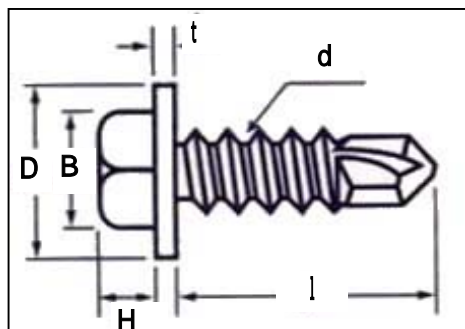

EA949EE-51-66 六角頭ピアスビス

材質...
鉄(ユニクロメッキ)

(サイズ' mm)

品番	d	D	B	H	t	l
EA949EE-51	5	11	8	3.9	1.7	19
EA949EE-52	5	11	8	3.9	1.7	25
EA949EE-53	5	11	8	3.9	1.7	35
EA949EE-54	5	11	8	3.9	1.7	45
EA949EE-61	6	13.2	9.5	4.8	2	19
EA949EE-62	6	13.2	9.5	4.8	2	25
EA949EE-63	6	13.2	9.5	4.8	2	35
EA949EE-64	6	13.2	9.5	4.8	2	45
EA949EE-65	6	13.2	9.5	4.8	2	50
EA949EE-66	6	13.2	9.5	4.8	2	60