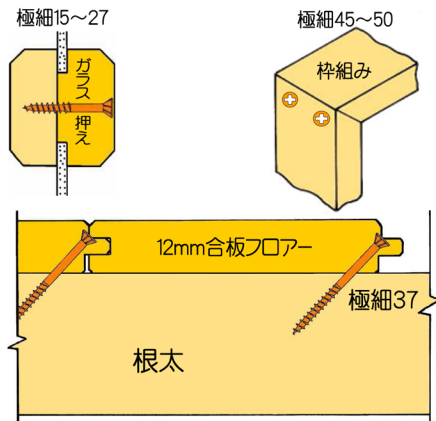

内装造作、小細工用ビス

極細ビス 十字穴1番タイプ

リフォーム、DIYにも最適です。
羽目板、フロアの取り付け、6分8分材などの細工に

頭径4.2mm小頭は
フロア、羽目板など
割れやすい材料に
最適です。

記号	1番	材質:鉄鋼線、クロメート
極細 15 (2.6×15)	頭小4.2 頭大4.7	
極細 20 (2.6×20)	頭小4.2 頭大4.7	
極細 25 (2.6×25)	頭小4.2 頭大4.7	
極細 27 (2.6×27)	頭小4.2 頭大4.7	
極細 32 (2.6×32)	頭小4.2 頭大4.7	
極細 37 (2.6×37)	頭小4.2 頭大4.7	
極細 45 (2.6×45)	頭大4.7	
極細 50 (2.6×50)	頭大4.7	

※全て焼入れしてあります

記号	頭	プラボックス		フックタイプ	
		12号プラ箱	24号プラ箱	Bバック	Aボックス
極細15	大/小	1,532本	766本	766本	330本
極細20	大/小	1,140本	570本	570本	240本
極細25	大/小	948本	474本	474本	204本
極細27	大/小	834本	417本	417本	180本
極細32	大/小	716本	358本	358本	170本
極細37	大/小	648本	324本	324本	140本
極細45	大	540本	270本	270本	121本
極細50	大	486本	243本	243本	97本

EA949FY...<セット内容>8点セット
全て半ねじ
サイズ (入数)
2.6×15mm (180本)
2.6×20mm (180本)
2.6×25mm (130本)
2.6×27mm (130本)
2.6×32mm (90本)
2.6×37mm (90本)
2.6×45mm (70本)
2.6×50mm (70本)

EA949FY-15...2.6×15mm (330本)
EA949FY-20...2.6×20mm (240本)
EA949FY-25...2.6×25mm (204本)
EA949FY-27...2.6×27mm (180本)
EA949FY-32...2.6×32mm (170本)
EA949FY-37...2.6×37mm (140本)
EA949FY-45...2.6×45mm (121本)
EA949FY-50...2.6×50mm (97本)