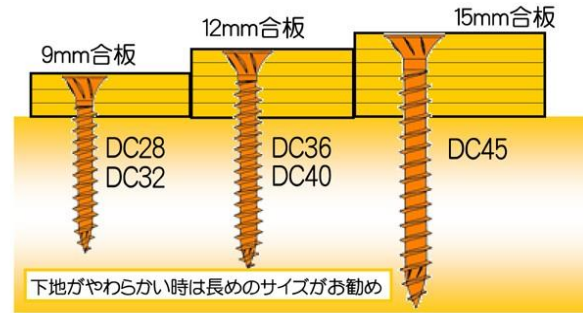

## コンパネビスDCタイプ

記号	徳用箱	プラボックス	
		10号プラ箱	5号プラ箱
DC28	5,150本	570本	230本
DC32	4,460本	496本	200本
DC36	4,100本	457本	180本
DC40	3,770本	422本	165本
DC45	2,680本	297本	120本
ケース		12ボックス	12ボックス

DC28・DC45は近日発売!

コンパネ(合板)にビスを使う利点

- 床下地(床鳴り防止)
- 壁材(柱との結合が確実)
- 解体、リサイクルが容易

EA949FZ...セット内容  
〈すべて全ねじ、5点セット〉

- サイズ (入数)
- 4 × 28mm (180本)
  - 4 × 32mm (160本)
  - 4 × 36mm (140本)
  - 4 × 40mm (120本)
  - 4 × 45mm (90本)

- 廃番 ~~EA949FZ-28~~...4 × 28mm (230本)  
 EA949FZ-32...4 × 32mm (200本)  
 EA949FZ-36...4 × 36mm (180本)  
 EA949FZ-40...4 × 40mm (165本)  
 EA949FZ-45...4 × 45mm (120本)

記号	材質: 鉄鋼線、クロメート
DC 28 (4.0 × 28)	7.4 (線材径 φ 2.7)
DC 32 (4.0 × 32)	7.4 (線材径 φ 2.7)
DC 36 (4.0 × 36)	7.4 (線材径 φ 2.7)
DC 40 (4.0 × 40)	7.4 (線材径 φ 2.7)
DC 45 (4.0 × 45)	7.4 (線材径 φ 2.7)