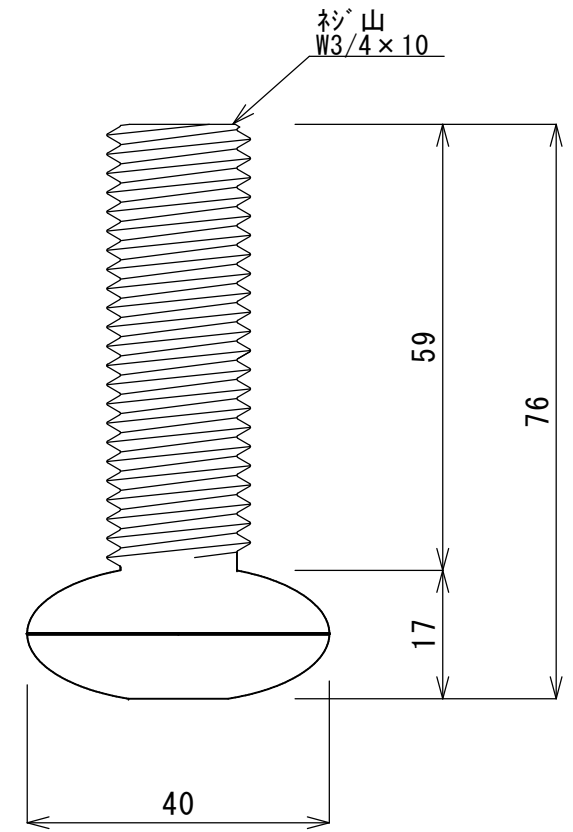

T0-122BS

T0-122BM

T0-122BL

承認 APPROVED BY		重量 WEIGHT g	形式 TYPE T0-122BS、BM、BL
検図 CHECKED BY	尺度 1/1	名称 TITLE ロー アジャストボール	
設計 DESIGNED BY	材質 MATERIAL SUS410		
製図 DRAWN BY	作成日 DATE		
会社名 CORPORATION NAME スギコ産業株式会社		図面番号 DRAWING No.	改正記号 REV. MARK