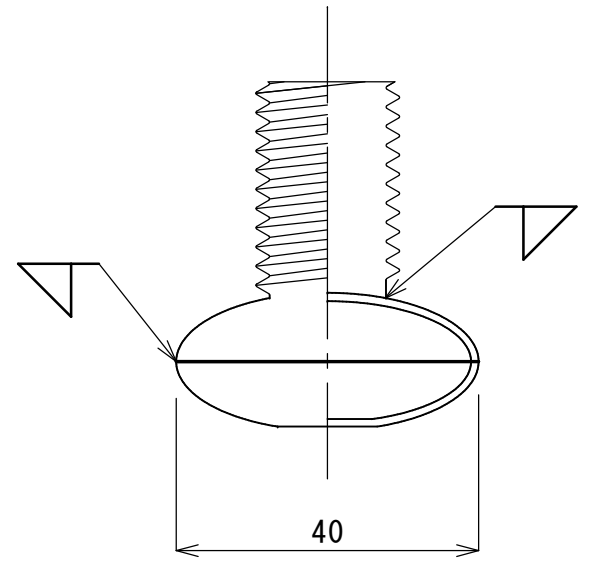

T0-122BS

T0-122BM

T0-122BL

承認 APPROVED BY		重量 WEIGHT g	形式 TYPE T0-122BS、BM、BL
検図 CHECKED BY	尺度 1/1	名称 TITLE ロー アジャストボール	
設計 DESIGNED BY	材質 MATERIAL SUS410		
製図 DRAWN BY	作成日 DATE		
会社名 CORPORATION NAME スギコ産業株式会社		図面番号 DRAWING No.	改正記号 REV. MARK