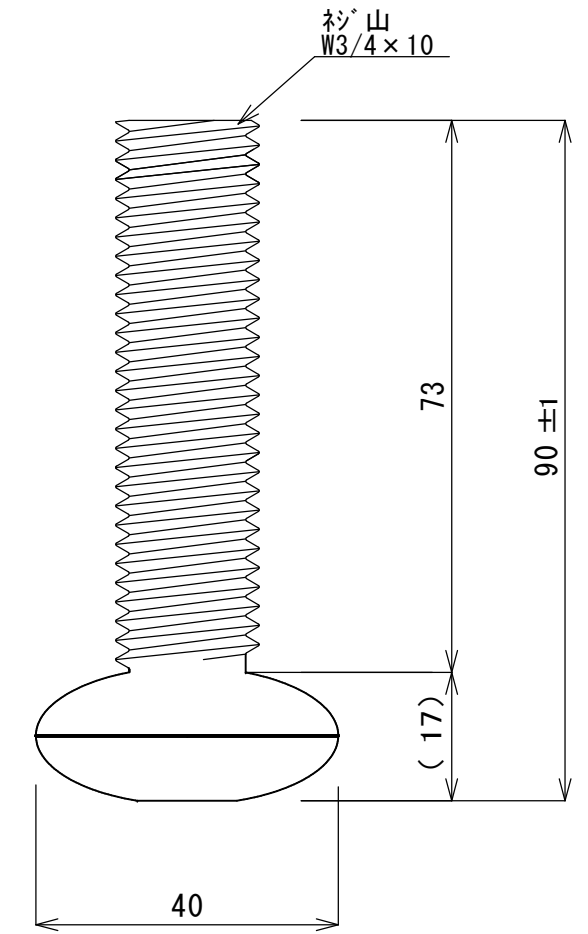

T0-122BS

T0-122BM

T0-122BL

承認 APPROVED BY		重量 WEIGHT g	形式 TYPE T0-122BS、BM、BL
検図 CHECKED BY	尺度 1/1	名称 TITLE ロー アジャストボール	
設計 DESIGNED BY	材質 MATERIAL SUS410		
製図 DRAWN BY	作成日 DATE		
会社名 CORPORATION NAME スギコ産業株式会社		図面番号 DRAWING No.	改正記号 REV. MARK