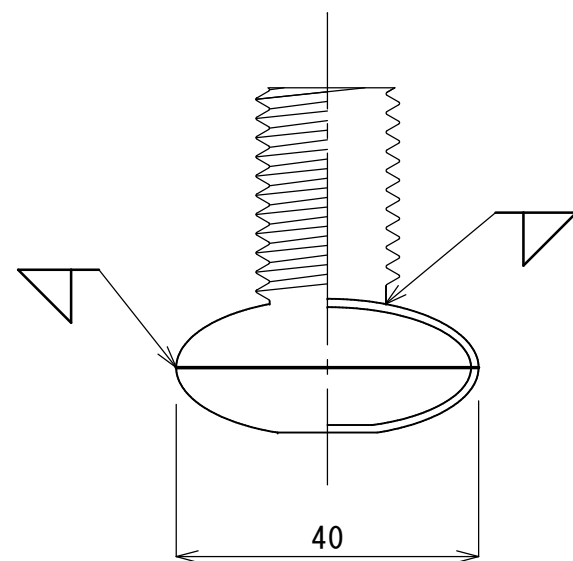

T0-122BS

T0-122BM

T0-122BL

承認 APPROVED BY		重量 WEIGHT g	形式 TYPE T0-122BS、BM、BL
検図 CHECKED BY	尺度 1/1	名称 TITLE ロー アジャストボール	
設計 DESIGNED BY	材質 MATERIAL SUS410		
製図 DRAWN BY	作成日 DATE		
会社名 CORPORATION NAME スギコ産業株式会社		図面番号 DRAWING No.	改正記号 REV. MARK