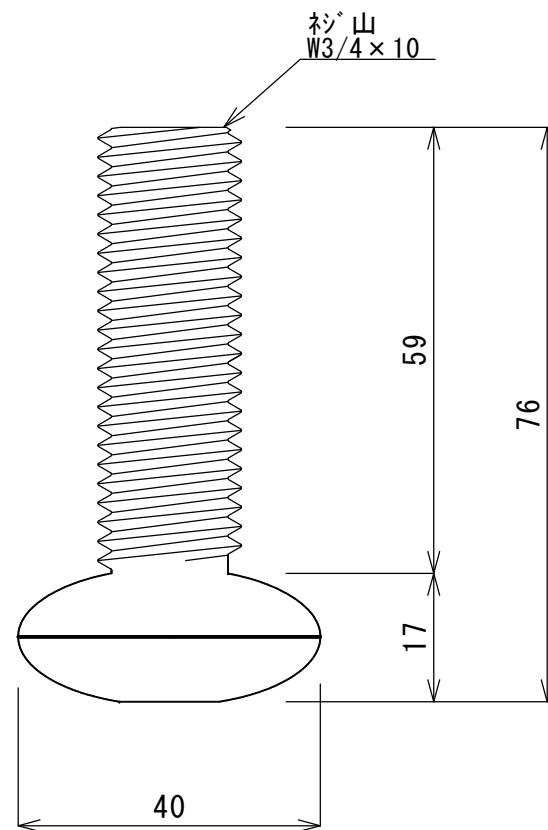

T0-122BS

T0-122BM

T0-122BL

承認 APPROVED BY		重量 WEIGHT g	形式 TYPE T0-122BS、BM、BL
検図 CHECKED BY	尺度 1/1	名称 TITLE ロー アジャストボール	
設計 DESIGNED BY	材質 MATERIAL SUS410		
製図 DRAWN BY	作成日 DATE		
会社名 CORPORATION NAME スギコ産業株式会社		図面番号 DRAWING No.	改正記号 REV. MARK