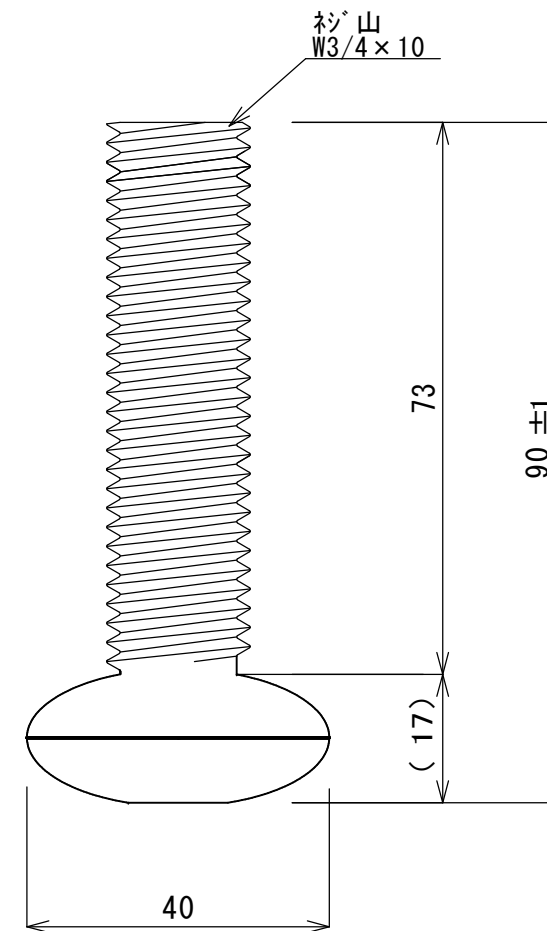

T0-122BS

T0-122BM

T0-122BL

承認 APPROVED BY		重量 WEIGHT g	形式 TYPE T0-122BS、BM、BL
検図 CHECKED BY	尺度 1/1	名称 TITLE ロー アジャストボール	
設計 DESIGNED BY	材質 MATERIAL SUS410		
製図 DRAWN BY	作成日 DATE		
会社名 CORPORATION NAME スギコ産業株式会社		図面番号 DRAWING No.	改正記号 REV. MARK