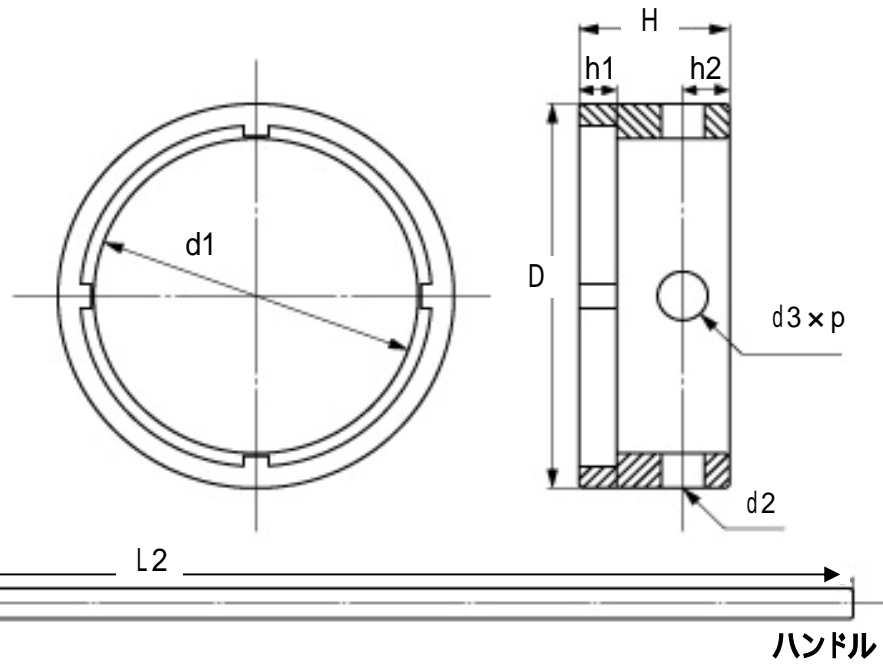

EA949K - 55 ~ - 100  
 ファインUナット用ソケットレンチ

品番	呼び	適用ナットサイズ	ソケット							ハンドル
			D	d1	H	h1	h2	d2	d3 × p	d4 × L2
EA949K-55	11	M55 × 2	85.6	69	36	8.5	11	12	M12 × 1.75	12 × 500
EA949K-60	12	M60 × 2	91.0	74						
EA949K-65	13	M65 × 2	96.5	79	41	9.5	13	14	M14 × 2.0	14 × 650
EA949K-70	14	M70 × 2	104.0	85						
EA949K-75	15	M75 × 2	110.5	90.5						
EA949K-80	16	M80 × 2	118.0	97.5	44	12.5	15	16	M16 × 2.0	16 × 750
EA949K-85	17	M85 × 2	123.5	102.5						
EA949K-90	18	M90 × 2	134.0	111	50	13	15	16	M16 × 2.0	16 × 750
EA949K-95	19	M95 × 2	139.5	116						
EA949K-100	20	M100 × 2	145.0	121	52	15				

単位: mm