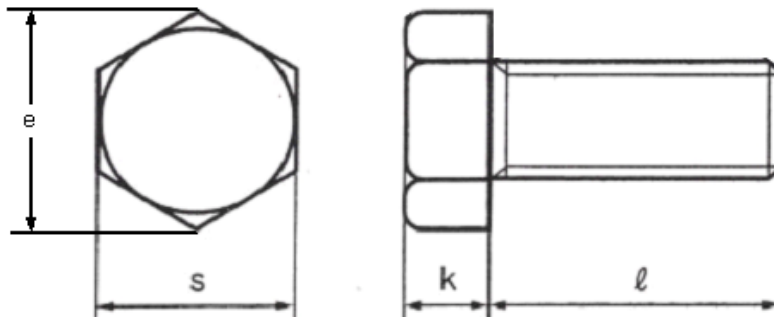

[ステンレス製]六角頭全ねじボルト
EA949LC-305~850

●材質…ステンレス

品番	呼び	サイズ(mm)					入数	重量(g) (1本)
		ℓ	ピッチ	k	s	e		
EA949LC-305	M3	5	0.50	2.00	5.50	6.40	12	0.6
EA949LC-306		6					0.7	
EA949LC-308		8					0.7	
EA949LC-310		10					0.8	
EA949LC-312		12					0.9	
EA949LC-314		14					1.0	
EA949LC-315		15					1.1	
EA949LC-316		16					1.1	
EA949LC-318		18					1.2	
EA949LC-320		20					1.3	
EA949LC-325		25					1.6	
EA949LC-330		30					1.9	
EA949LC-335		35					2.2	
EA949LC-340		40					2.5	
EA949LC-345		45					2.6	
EA949LC-350		50					2.8	
EA949LC-406	M4	6	0.70	2.80	7.00	8.10	17	1.4
EA949LC-408		8					1.5	
EA949LC-410		10					1.7	
EA949LC-412		12					1.8	
EA949LC-414		14					2.0	
EA949LC-415		15					2.1	
EA949LC-416		16					2.2	
EA949LC-418		18					2.3	
EA949LC-420		20					2.5	
EA949LC-422		22					2.6	
EA949LC-425		25					2.7	
EA949LC-430		30					3.2	
EA949LC-435		35					3.6	
EA949LC-440		40					4.0	
EA949LC-445		45					4.4	
EA949LC-450		50					4.8	