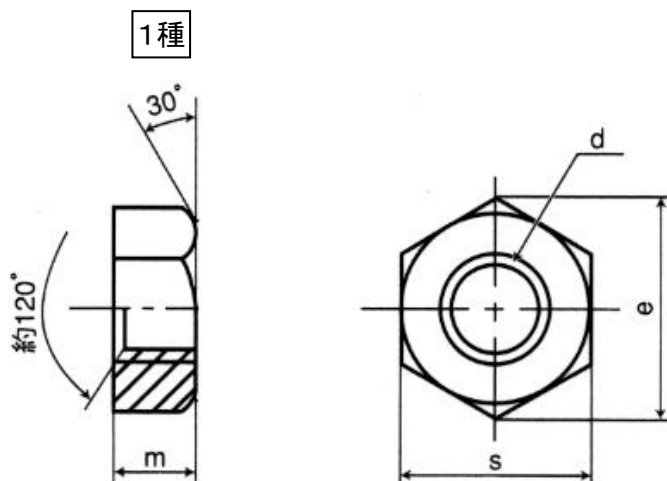

[1種]六角ナット[ステンレス製]
EA949LT-102A~112A

●材質…ステンレス

品番	呼び (d)	サイズ(mm)				入数	重量(g) (1個)
		ピッチ	m	s	e		
EA949LT-102A	M2	0.40	1.60	4.00	4.60	200	0.1
EA949LT-103A	M3	0.50	2.40	5.50	6.40	200	0.3
EA949LT-104A	M4	0.70	3.20	7.00	8.10	200	0.8
EA949LT-105A	M5	0.80	4.00	8.00	9.20	200	1.2
EA949LT-106A	M6	1.00	5.00	10.00	11.50	100	2.4
EA949LT-108A	M8	1.25	6.50	13.00	15.00	50	5.5
EA949LT-110A	M10	1.50	8.00	17.00	19.60	50	11.5
EA949LT-112A	M12	1.75	10.00	19.00	21.90	30	16.7