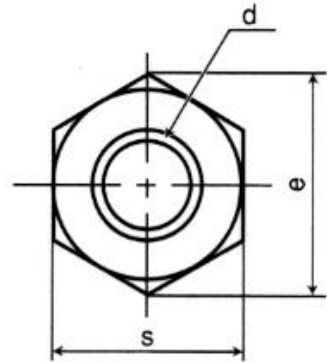

六角ナット[ステンレス製]
EA949LT-302A~312A

3種

●材質…ステンレス

品番	呼び (d)	サイズ(mm)				入数	重量(g) (1個)
		ピッチ	m ₁	s	e		
EA949LT-302A	M2	0.40	1.20	4.00	4.60	4	0.1
EA949LT-303A	M3	0.50	1.80	5.50	6.40	4	0.3
EA949LT-304A	M4	0.70	2.40	7.00	8.10	4	0.6
EA949LT-305A	M5	0.80	3.20	8.00	9.20	4	0.9
EA949LT-306A	M6	1.00	3.60	10.00	11.50	2	1.6
EA949LT-308A	M8	1.25	5.00	13.00	15.00	1	3.8
EA949LT-310A	M10	1.50	6.00	17.00	19.60	1	7.7
EA949LT-312A	M12	1.75	7.00	19.00	21.90	1	10.5