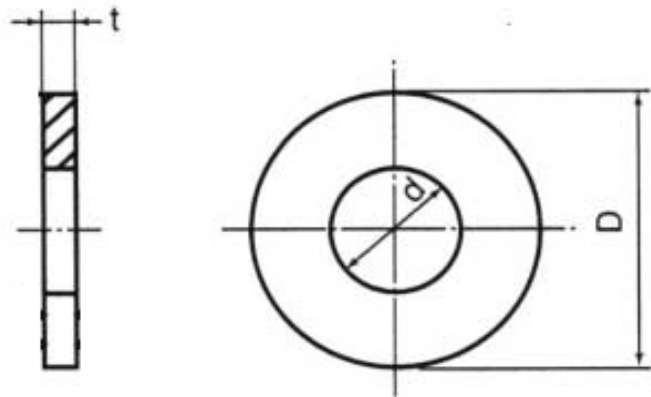

平ワッシャー(ユニクロ)
EA949LX-102~112

●材質…鉄(ユニクロメッキ)

品番	サイズ(mm)			入数	重量(g)
	内径(d)	外径(D)	厚み(t)		(1個)
EA949LX-102	2	6	0.4	250	0.07
EA949LX-103	3	8	0.5	204	0.15
EA949LX-104	4	10	0.8	132	0.33
EA949LX-105	5	12	0.8	97	0.48
EA949LX-106	6	13	1.0	72	0.67
EA949LX-108	8	18	1.6	84	2.21
EA949LX-110	10	22	1.6	59	3.29
EA949LX-112	12	26	2.3	28	6.54