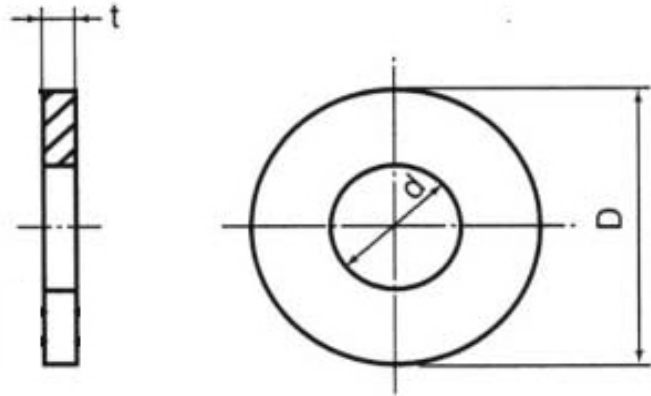

平ワッシャー[ステンレス製]  
EA949LX-202~212

●材質…ステンレス

品番	サイズ(mm)			入数	重量(g)
	内径(d)	外径(D)	厚み(t)		(1個)
EA949LX-202	2	6	0.4	79	0.07
EA949LX-203	3	8	0.5	64	0.15
EA949LX-204	4	10	0.8	28	0.33
EA949LX-205	5	12	0.8	20	0.48
EA949LX-206	6	13	1.0	19	0.67
EA949LX-208	8	18	1.6	25	2.15
EA949LX-210	10	22	1.6	20	3.22
EA949LX-212	12	26	2.3	6	7.13