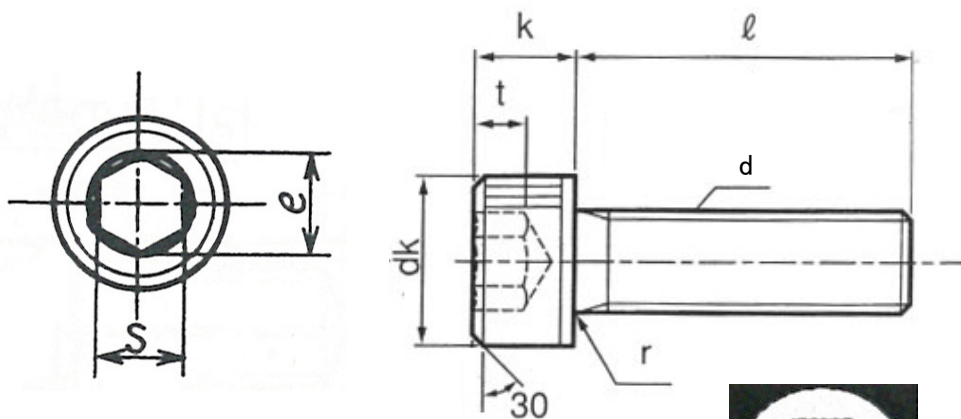

六角穴付ボルト EA949MA-308~1245

●材質…鉄(ブラッククロメート)
ブラッククロメートは三価クロメートの色調を黒くしたものです。

三価クロメートとは

三価クロメートとは、通常、亜鉛メッキ後の後処理として耐食性付与のため、三価クロムのクロメート(クロム酸塩)の薄い皮膜を付けることをいいます。外観色調はユニクロに近いものとなります。クロメート処理をするものは、亜鉛メッキと亜鉛合金メッキ、アルミクロメートの3種がほとんどです。

品番	呼び	サイズ(mm)									入数 (本)	重量(g) (1本)	
		ℓ	ピッチ	d	dk	k	s	e	r	t			
EA949MA-308	M3	8	0.50	3.00	5.50	3.00	2.50	2.87	0.10	1.30	12	0.80	
EA949MA-310		10											0.88
EA949MA-312		12											
EA949MA-314		14											
EA949MA-316		16											
EA949MA-318		18											
EA949MA-320		20											
EA949MA-322		22											
EA949MA-406	M4	6	0.70	4.00	7.00	4.00	3.00	3.44	0.20	2.00	11	1.50	
EA949MA-408		8											1.65
EA949MA-410		10											
EA949MA-412		12									1.80		
EA949MA-414		14											
EA949MA-416		16											
EA949MA-418		18											
EA949MA-420		20											
EA949MA-422		22											
EA949MA-425		25											
EA949MA-510	M5	10	0.80	5.00	8.50	5.00	4.00	4.58	0.20	2.50	8	2.70	
EA949MA-512		12											2.95
EA949MA-514		14											
EA949MA-516		16											
EA949MA-518		18											
EA949MA-520		20											
EA949MA-522		22											
EA949MA-525		25											