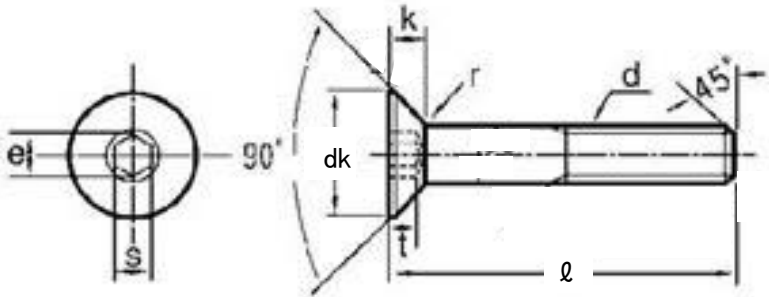

六角穴付サラボルト[ステンレス製]  
EA949MD-304~1040

●材質…ステンレス(SUS304)

品番	呼び	サイズ(mm)									入数 (本)	重量(g) (1本)
		l	ピッチ	d	dk	k	s	e	r	t		
EA949MD-304	M3	4	0.50	3.00	6.00	1.70	2.00	2.30	0.10	1.20	13	0.37
EA949MD-305		5									21	0.31
EA949MD-306		6									25	0.35
EA949MD-308		8										0.44
EA949MD-310		10									24	0.52
EA949MD-312		12									22	0.61
EA949MD-314		14									21	0.96
EA949MD-315		15										0.73
EA949MD-316		16									20	0.78
EA949MD-318		18									18	0.86
EA949MD-320		20										0.95
EA949MD-405	M4	5	0.70	4.00	8.00	2.30	2.50	2.90	0.20	1.80	14	0.60
EA949MD-406		6									19	0.75
EA949MD-408		8									22	1.00
EA949MD-410		10										1.05
EA949MD-412		12									21	1.20
EA949MD-414		14									18	1.35
EA949MD-415		15										1.43
EA949MD-416		16										1.51
EA949MD-418		18									16	1.66
EA949MD-420		20										1.81
EA949MD-425		25									14	2.20
EA949MD-506	M5	6	0.80	5.00	10.00	2.80	3.00	3.60	0.20	2.30	15	1.20
EA949MD-508		8									17	1.60
EA949MD-510		10										1.80
EA949MD-512		12									16	2.05
EA949MD-514		14									15	2.30
EA949MD-515		15										2.41
EA949MD-516		16										2.55
EA949MD-518		18									14	2.79
EA949MD-520		20										3.05
EA949MD-525		25									12	3.65