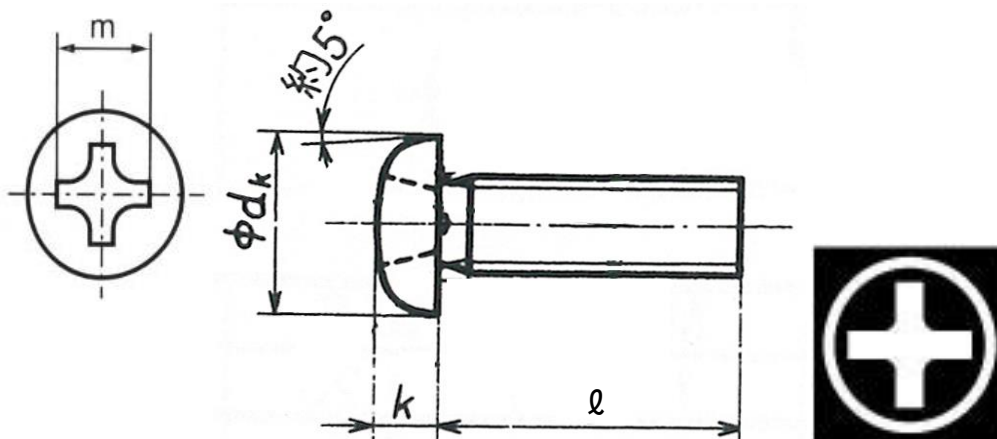

ナベ頭小ねじ[ユニクロ]
EA949NE-204~850

●材質…鉄(ユニクロメッキ)

品番	呼び	十字穴 番号	サイズ(mm)					入数	重量(g)							
			ℓ	ピッチ	dk	k	m		(1個)							
EA949NE-204	M2	1	4	0.40	3.50	1.30	2.20	80	0.14							
EA949NE-205			5						0.14							
EA949NE-208			8						0.22							
EA949NE-210			10						0.25							
EA949NE-212			12						0.29							
EA949NE-215			15						0.35							
EA949NE-220			20						0.43							
EA949NE-225			25						0.52							
EA949NE-230			30						0.61							
EA949NE-305			M3						2	5	0.50	5.50	2.00	3.60	77	0.46
EA949NE-308	8	0.59														
EA949NE-310	10	0.67														
EA949NE-312	12	0.76														
EA949NE-315	15	0.89														
EA949NE-320	20	1.10														
EA949NE-325	25	1.31														
EA949NE-330	30	1.52														
EA949NE-335	35	1.74														
EA949NE-340	40	1.95														
EA949NE-345	45	2.12														
EA949NE-350	50	2.30														
EA949NE-405	M4	2	5	7.00	7.00	2.60	4.20	44	0.85							
EA949NE-408			8						1.14							
EA949NE-410			10						1.30							
EA949NE-412			12						1.45							
EA949NE-415			15						1.67							
EA949NE-420			20						2.05							
EA949NE-425			25						2.42							
EA949NE-430			30						2.80							
EA949NE-435			35						3.17							
EA949NE-440			40						3.55							
EA949NE-445	45	3.92														
EA949NE-450	50	4.30