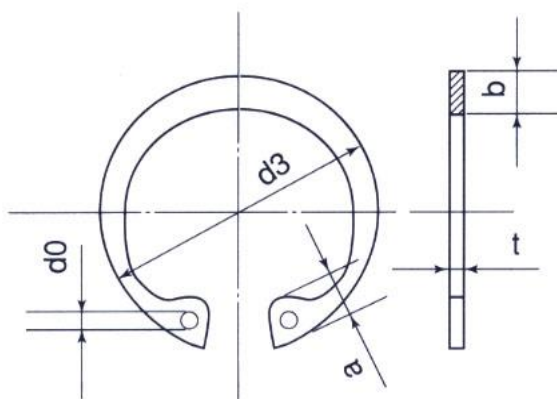

[ステンレス製]穴用スナップリング
EA949PA-306~324

●材質…ステンレス

品番	適合穴径 (mm)	サイズ(mm)					入数 (1個)	重量(g) (1個)
		d3	t	b	a	d0		
EA949PA-306	6.4	6.70	0.40	0.70	1.60	0.80	15	0.03
EA949PA-308	8	8.80	0.40	0.90	1.70	0.80		0.05
EA949PA-309	9.5	9.80	0.60	1.10	2.20	0.80	13	0.12
EA949PA-310	10	10.70	1.00	1.50	2.80	1.20	12	0.28
EA949PA-311	11	11.80	1.00	1.50	3.00	1.20		0.34
EA949PA-312	12	13.00	1.00	1.70	3.10	1.50	11	0.36
EA949PA-313	13	14.10	1.00	1.70	3.10	1.50		0.46
EA949PA-314	14	15.10	1.00	1.90	3.60	1.50		0.45
EA949PA-315	15	16.20	1.00	1.90	3.60	1.70		0.49
EA949PA-316	16	17.30	1.00	1.90	3.70	1.70	10	0.59
EA949PA-317	17	18.30	1.00	1.90	3.80	1.70	9	0.64
EA949PA-318	18	19.50	1.00	2.40	4.00	1.70		0.71
EA949PA-319	19	20.50	1.00	2.50	4.00	2.00	8	0.80
EA949PA-320	20	21.50	1.00	2.50	4.00	2.00		0.85
EA949PA-321	21	22.50	1.00	2.50	4.10	2.00	7	0.94
EA949PA-322	22	23.50	1.00	2.50	4.10	2.00		0.93
EA949PA-323	23	24.70	1.00	2.50	4.10	2.00	6	1.33
EA949PA-324	24	25.90	1.20	2.50	4.30	2.00		1.32