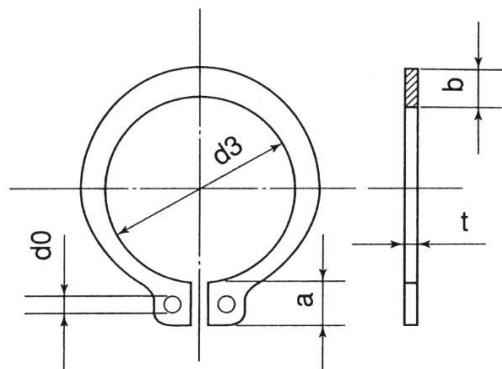

[ステンレス製]軸用スナップリング  
EA949PA-403~-424

403~408

409~424

●材質…ステンレス

品番	適合軸径 (mm)	サイズ(mm)					入数	重量(g) (1個)
		d3	t	b	a	d0		
EA949PA-403	3	2.7	0.25	0.50	1.70	0.70	22	0.010
EA949PA-404	4	3.7	0.40	0.90	2.20	0.80	21	0.017
EA949PA-405	5	4.7	0.60	1.10	2.40	0.80	20	0.033
EA949PA-406	6	5.6	0.70	1.30	2.80	1.00	19	0.056
EA949PA-407	7	6.5	0.80	1.40	3.00	1.00	17	0.098
EA949PA-408	8	7.4	0.80	1.60	3.00	1.00	16	0.127
EA949PA-409	9	8.4	1.00	1.80	3.20	1.00	15	0.146
EA949PA-410	10	9.3	1.00	1.80	3.00	1.20	12	0.371
EA949PA-411	11	10.2	1.00	2.00	3.10	1.20		0.477
EA949PA-412	12	11.1	1.00	2.10	3.20	1.50	11	0.475
EA949PA-413	13	12.0	1.00	2.10	3.30	1.50		0.600
EA949PA-414	14	12.9	1.00	2.20	3.40	1.70	10	0.672
EA949PA-415	15	13.8	1.00	2.20	3.50	1.70		0.670
EA949PA-416	16	14.7	1.00	2.20	3.60	1.70	9	0.755
EA949PA-417	17	15.7	1.00	2.20	3.70	1.70		0.812
EA949PA-418	18	16.5	1.20	2.60	3.80	1.70	8	1.207
EA949PA-419	19	17.5	1.20	2.70	3.80	2.00	7	1.271
EA949PA-420	20	18.5	1.20	2.70	3.90	2.00		1.324
EA949PA-421	21	19.5	1.20	2.70	4.00	2.00	6	1.377
EA949PA-422	22	20.5	1.20	2.70	4.10	2.00		1.426
EA949PA-423	23	21.4	1.20	2.90	4.50	2.00		1.537
EA949PA-424	24	22.2	1.20	3.10	4.20	2.00	5	1.803

EA949PA-403~-408はこの形状になります。