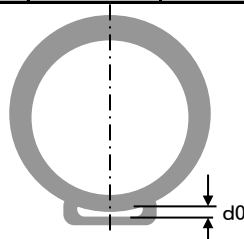

[ステンレス製]軸用スナップリング  
EA949PA-403~-424

403~408

409~424

●材質…ステンレス

品番	適合軸径 (mm)	サイズ(mm)					入数	重量(g) (1個)
		d3	t	b	a	d0		
EA949PA-403	3	2.7	0.25	0.50	1.70	0.70	22	0.010
EA949PA-404	4	3.7	0.40	0.90	2.20	0.80	21	0.017
EA949PA-405	5	4.7	0.60	1.10	2.40	0.80	20	0.033
EA949PA-406	6	5.6	0.70	1.30	2.80	1.00	19	0.056
EA949PA-407	7	6.5	0.80	1.40	3.00	1.00	17	0.098
EA949PA-408	8	7.4	0.80	1.60	3.00	1.00	16	0.127
EA949PA-409	9	8.4	1.00	1.80	3.20	1.00	15	0.146
EA949PA-410	10	9.3	1.00	1.80	3.00	1.20	12	0.371
EA949PA-411	11	10.2	1.00	2.00	3.10	1.20		0.477
EA949PA-412	12	11.1	1.00	2.10	3.20	1.50	11	0.475
EA949PA-413	13	12.0	1.00	2.10	3.30	1.50		0.600
EA949PA-414	14	12.9	1.00	2.20	3.40	1.70	10	0.672
EA949PA-415	15	13.8	1.00	2.20	3.50	1.70		0.670
EA949PA-416	16	14.7	1.00	2.20	3.60	1.70	9	0.755
EA949PA-417	17	15.7	1.00	2.20	3.70	1.70		0.812
EA949PA-418	18	16.5	1.20	2.60	3.80	1.70	8	1.207
EA949PA-419	19	17.5	1.20	2.70	3.80	2.00	7	1.271
EA949PA-420	20	18.5	1.20	2.70	3.90	2.00		1.324
EA949PA-421	21	19.5	1.20	2.70	4.00	2.00	6	1.377
EA949PA-422	22	20.5	1.20	2.70	4.10	2.00		1.426
EA949PA-423	23	21.4	1.20	2.90	4.50	2.00		1.537
EA949PA-424	24	22.2	1.20	3.10	4.20	2.00	5	1.803

EA949PA-403~-408はこの形状になります。