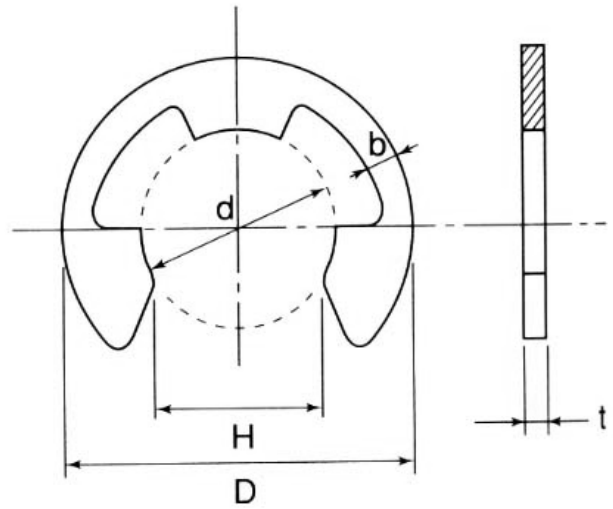

[ステンレス製]Eリング
EA949PB-60~100

●材質…ステンレス

品番	適合軸径 (mm)	サイズ(mm)					入数	重量(g) (1個)
		d	D	H	t	b		
EA949PB-60	6	6	12.00	5.20	0.80	1.40	44	0.30
EA949PB-70	7	7	14.00	6.10	0.80	1.60	65	0.43
EA949PB-80	8	8	16.00	6.90	0.80	1.80		0.55
EA949PB-90	9	9	18.00	7.80	0.80	2.00	62	0.69
EA949PB-100	10	10	20.00	8.70	1.00	2.20	54	1.09
EA949PB-110								