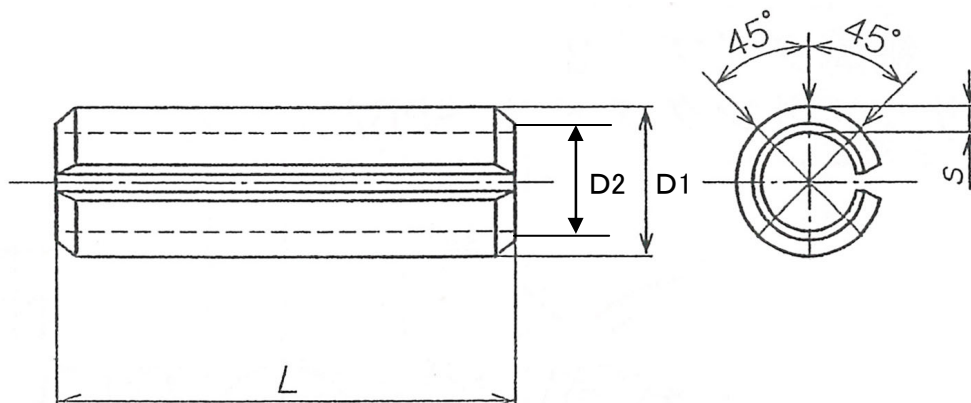

[メトリック]スプリングロールピン
EA949PC-151~609

●材質…鉄

品番	呼び径	サイズ(mm)				適用穴径 (mm)	二重せん断荷重		入数 (本)	重量(g) (1本)
		L	D1	D2	S		kgf	kN		
EA949PC-151	1.5	5	1.60	1.40	0.30	1.50	158	1.55	47	0.05
EA949PC-152		10							42	0.08
EA949PC-153		12							31	0.11
EA949PC-154		15							29	0.14
EA949PC-155		18							25	0.16
EA949PC-201	2	5	2.15	1.90	0.40	2.00	281	2.76	42	0.08
EA949PC-202		10							38	0.16
EA949PC-203		12							29	0.19
EA949PC-204		15							24	0.23
EA949PC-205		18							21	0.28
EA949PC-206		20							18	0.31
EA949PC-207		25							16	0.39
EA949PC-251	2.5	5	2.65	2.40	0.50	2.50	440	4.30	27	0.12
EA949PC-252		10							25	0.24
EA949PC-253		12								0.29
EA949PC-254		15							22	0.36
EA949PC-255		18							18	0.43
EA949PC-256		20							16	0.48
EA949PC-257		25							14	0.60