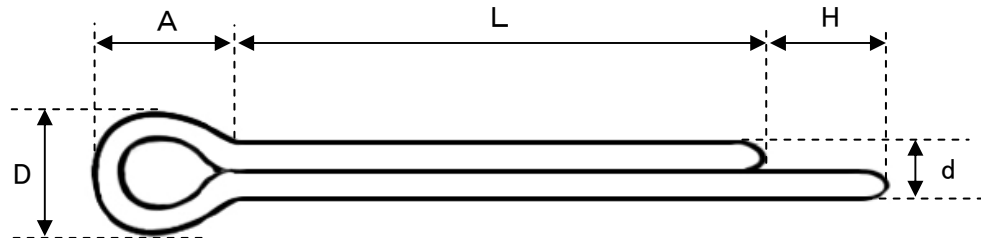

[ステンレス製]割ピン
EA949PE-101~506

●材質…ステンレス

品番	呼び	サイズ(mm)					入数 (個)	重量(g) (1個)
		L	d	D	A	H		
EA949PE-101	1	10	0.60	1.80	3.00	1.60	19	0.07
EA949PE-102		15					18	0.10
EA949PE-103		25					15	0.15
EA949PE-104		30					13	0.16
EA949PE-121	1.2	10	1.00	2.00	3.00	2.50	19	0.09
EA949PE-122		15					18	0.12
EA949PE-123		20					16	0.15
EA949PE-124		25					14	0.18
EA949PE-125	30	13	0.21					
EA949PE-161	1.6	10	1.40	2.80	3.20	2.50	18	0.18
EA949PE-162		15					16	0.24
EA949PE-163		20					14	0.30
EA949PE-164		25					12	0.36
EA949PE-165		30					11	0.42
EA949PE-166		35					10	0.47
EA949PE-167	40	9	0.54					
EA949PE-201	2	10	1.80	3.60	4.00	2.50	14	0.30
EA949PE-202		15					13	0.40
EA949PE-203		20					12	0.50
EA949PE-204		25					11	0.60
EA949PE-205		30					9	0.70
EA949PE-206		35					8	0.80
EA949PE-207	40	7	0.90					
EA949PE-251	2.5	15	2.30	4.60	5.00	2.50	10	0.69
EA949PE-252		20					9	0.85
EA949PE-253		25					8	1.01
EA949PE-254		30					7	1.18
EA949PE-255		35						1.34
EA949PE-256		40					6	1.50
EA949PE-257	50	5	1.83					