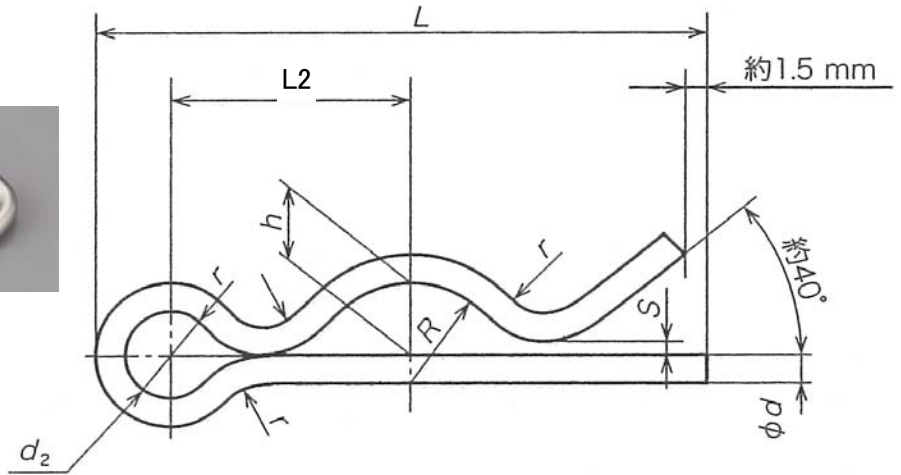

EA949PH-16

[ステンレス製]スナップピン
EA949PH-4~16

●材質…ステンレス (SUS304)

品番	呼び	サイズ(mm)								入数	重量(g) (1個)
		d	d2	L2	R	h	S	L	r		
EA949PH-4	M4	1.00	3.00	6.00	2.00	1.00	0.50	16.30	1.50	35	0.200
EA949PH-5	M5	1.00	3.00	6.50	2.50	1.50	0.50	17.90	1.50	34	0.240
EA949PH-6	M6	1.20	3.60	7.80	3.00	1.80	0.60	21.20	1.80	23	0.400
EA949PH-7	M7	1.20	3.60	8.30	3.50	2.30	0.60	22.80	1.80	22	0.930
EA949PH-8	M8	1.60	4.80	10.40	4.00	2.40	0.80	27.70	2.40	12	0.930
EA949PH-9	M9	1.60	4.80	10.90	4.50	2.90	0.80	29.30	2.40	11	0.990
EA949PH-10	M10	1.80	5.40	12.20	5.00	3.20	0.90	32.60	2.70	9	1.400
EA949PH-12	M12	1.80	5.40	13.20	6.00	4.20	0.90	35.80	2.70	7	1.600
EA949PH-14	M14	2.00	6.00	15.00	7.00	5.00	1.00	40.06	3.00	5	2.139
EA949PH-16	M16	2.00	6.00	16.00	8.00	6.00	1.00	43.80	3.00		2.326