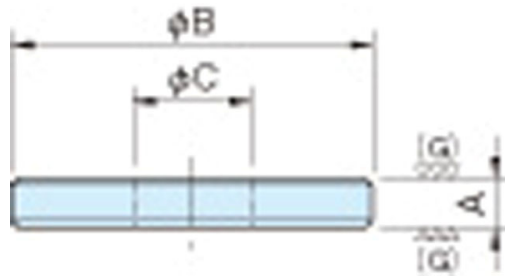

スペーサーワッシャー

品番	サイズ (mm)			重量 (g)
	A	B	C	
EA949RL-31	5	25	8.4	31
EA949RL-32		35		35
EA949RL-33	10	25		43
EA949RL-34		35		70
EA949RL-35	5	30	10.5	24
EA949RL-36		40		46
EA949RL-37	10	30		48
EA949RL-38		40		90
EA949RL-39	5	40	13	44
EA949RL-40		50		70
EA949RL-41	10	40		85
EA949RL-42		50		145
EA949RL-43	5	50	17	65
EA949RL-44		60		100
EA949RL-45	10	50		135
EA949RL-46		60		200

●材質

本体：S45C、焼入焼戻、黒染め、研磨仕上、HRC39～45