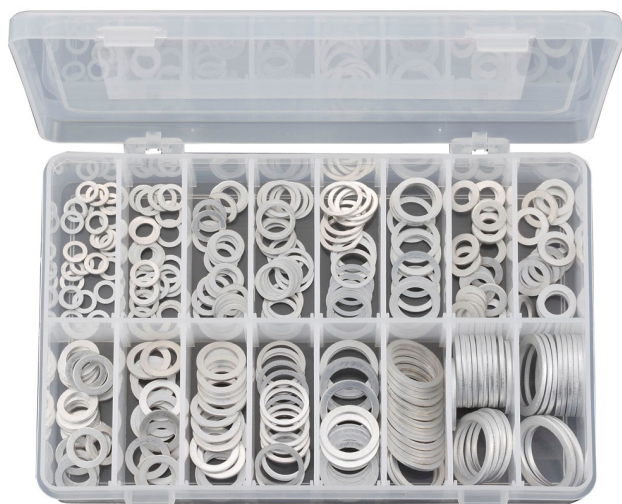

EA949YW アルミパッキンセット

サイズ(mm) 内径×外径×厚み	入り数	サイズ(mm) 内径×外径×厚み	入り数	サイズ(mm) 内径×外径×厚み	入り数
6X10X1	25	8X14X1.5	20	24X30X2	15
8X12X1	25	10X16X1.5	20	26X34X2	10
9X14X1	25	11X17X1.5	20		
12X16X1	20	12X18X1.5	15		
14X18X1	20	14X20X1.5	15		
15X20X1	20	16X20X1.5	15		
		18X24X1.5	15		
		21X26X1.5	15		

○材質…アルミニウム

○ケースサイズ…210X140X45mm

○重量…400g