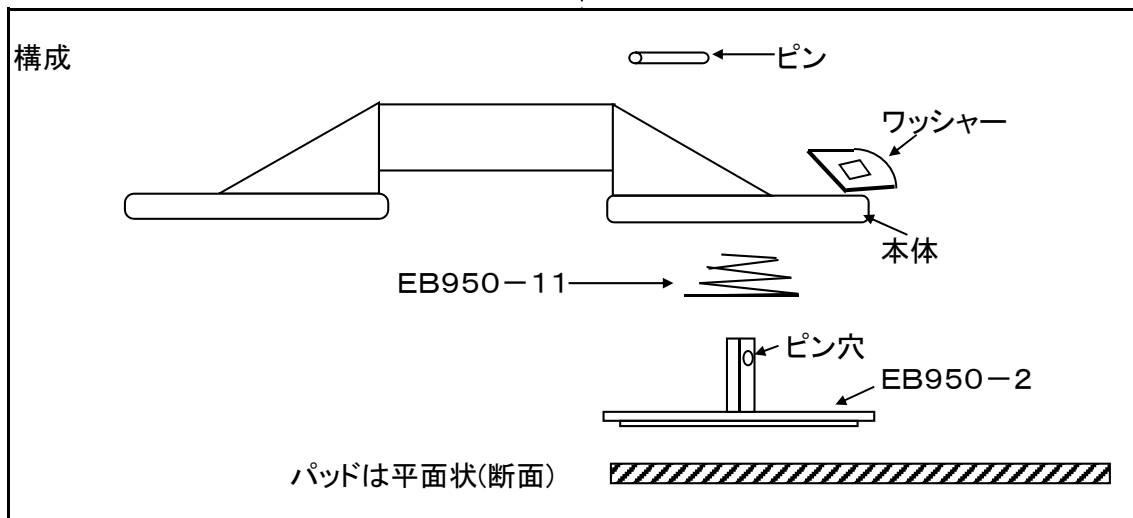

EA950AB(サクシヨンリフター)

仕様

吸着能力	パッド径	パッド材質	ボディ材質	自重
60kg	120φ	特殊ゴム	ダイキャストアルミ	0.86kg

サイズ

構成

使い方

黒いバーを倒すことにより、パッドは対象物にしっかり吸着します。
片手で操作が行えます。

黒いバーをしっかり握り、対象物に押し付けるようにして黒いバーを倒していきます。

黒いバーを倒していくと、抵抗感が生じます。最後までしっかりバーを倒してください。
抵抗感がない場合は、吸着できていません。再度やり直してください。

ハンドル部分を持って移動させてください。