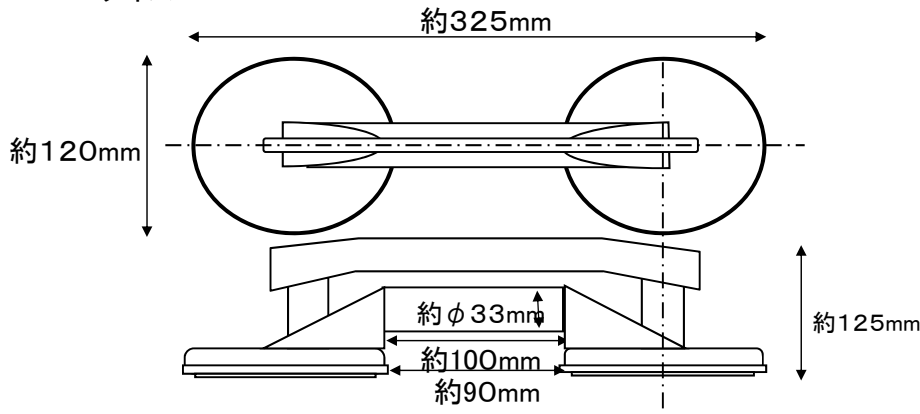

EA950AB(サクシヨンリフター)

仕様

吸着能力	パッド径	パッド材質	ボディ材質	自重
60kg	120φ	特殊ゴム	ダイキャストアルミ	0.86kg

サイズ

構成

使い方

黒いバーを倒すことにより、パッドは対象物にしっかり吸着します。
片手で操作が行えます。

黒いバーをしっかり握り、対象物に押し付けるようにして黒いバーを倒していきます。

黒いバーを倒していくと、抵抗感が生じます。最後までしっかりバーを倒してください。
抵抗感がない場合は、吸着できていません。再度やり直してください。

ハンドル部分を持って移動させてください。