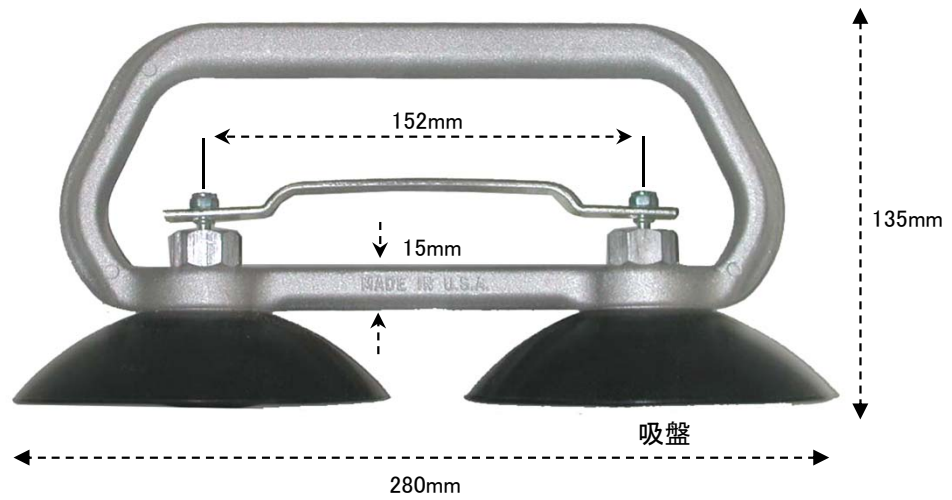

**EA950RC-1**  
(サクシヨンリフター)

- ハンドル…アルミ製
- 吸盤…特殊ゴム製
- 使用荷重 60kg以下
- 重量 1kg
- 吸盤径 130mm
- 解除レバー付

- 本体を対象にまっすぐ押し付けて吸着
- 解除レバーを引くと吸盤は対象から外れます