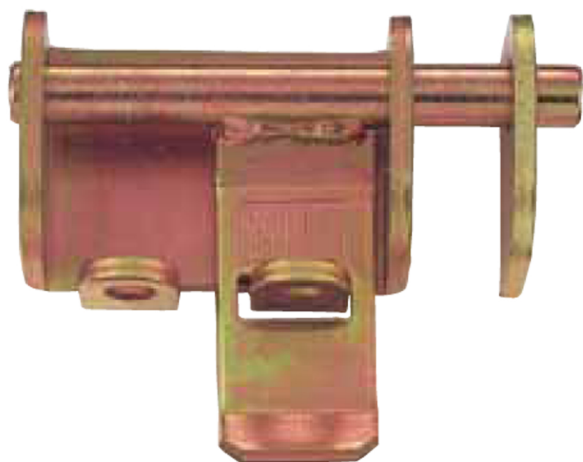

# N-800

## W貫抜(鉄)

- 材質:鉄
- 仕上:クロメート

(mm)

コード番号	サイズ	L	L1	P	W	H	H1	H2	S	S1	D	t	EA品番
<b>N-800 070</b>	小	110	76	33	31	50	35	15	33	18	12φ	4.5	EA951B-31