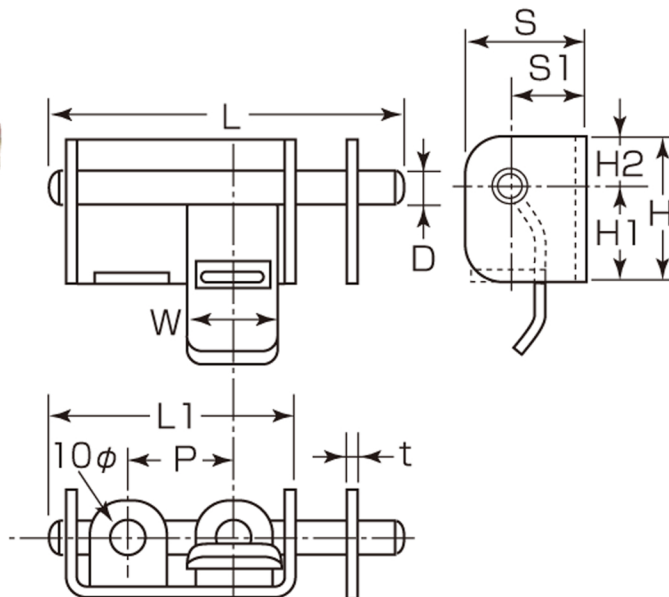

## W貫抜(鉄)

- 材質:鉄
- 仕上:クロメート

(mm)

コード番号	サイズ	L	L1	P	W	H	H1	H2	S	S1	D	t	EA品番
<b>N-800 070</b>	小	110	76	33	31	50	35	15	33	18	12φ	4.5	EA951B-31