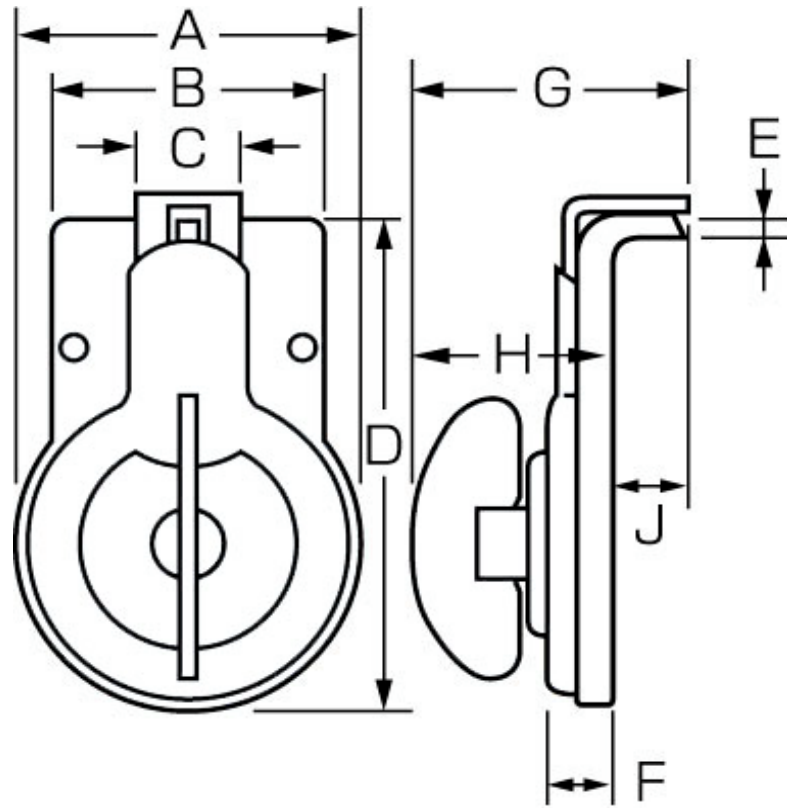

EA951BA-1 ベンリーしまり

サイズ

A	B	C	D	E	F	G	H	I	J
32	28	10	50	2.9	6.6	28	21	7	19

(単位 mm)

- 材質…鋼板
- 仕上…青塗装