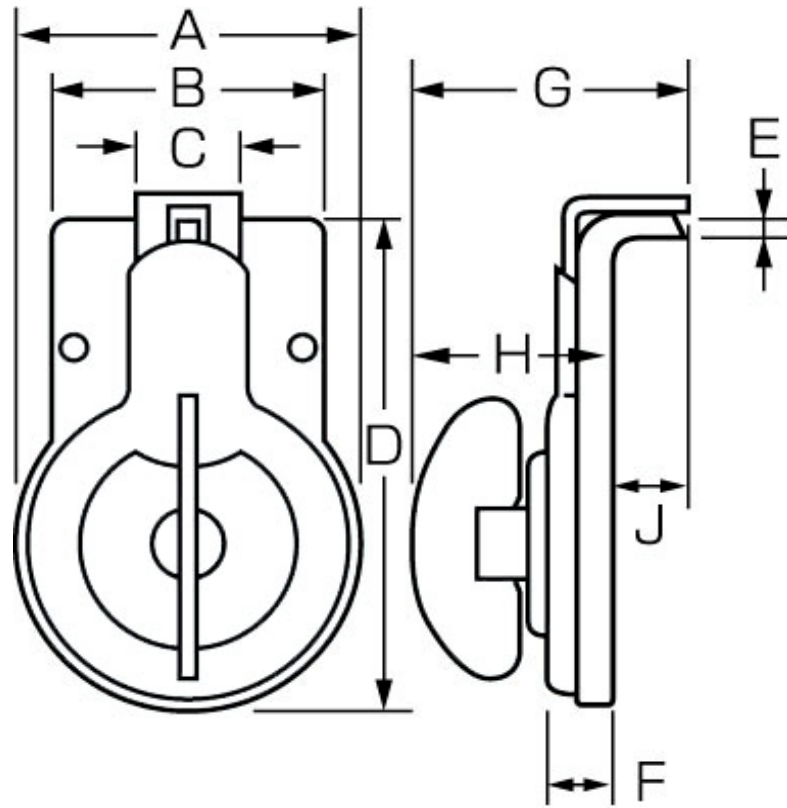

EA951BA-2 ベンリーしまり

サイズ

A	B	C	D	E	F	G	H	I	J
35	28	9.5	53.5	2.9	8	29	20	9	11

(単位 mm)

- 材質…鋼板
- 仕上…ゴールドメッキ