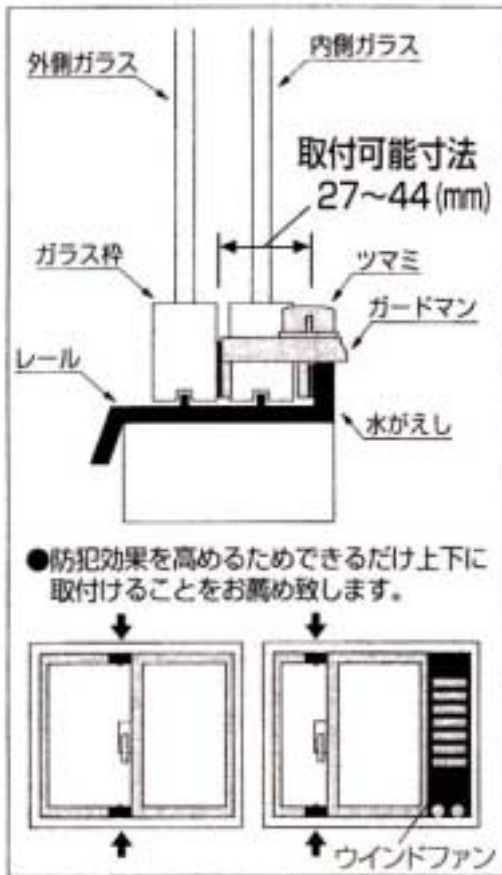

EA951BA-23
EA951BA-24
(サッシ窓固定金具)

- 亜鉛合金製
- サイズ 60X40X40mm

品質表示
本体、サムターン、スライド:亜鉛合金製、塗装仕上げ

ストッパー付でロックすればゆるみません。より安心の補助錠です。

■施錠・開錠方法

外側ガラス枠とレールの水がえし部との間に"ガードマンV"を差し込みガラス枠を押しつけながらツマミを右に回して締めつけてください。

開錠する時はストッパーつまみを押さえながら左に回す。