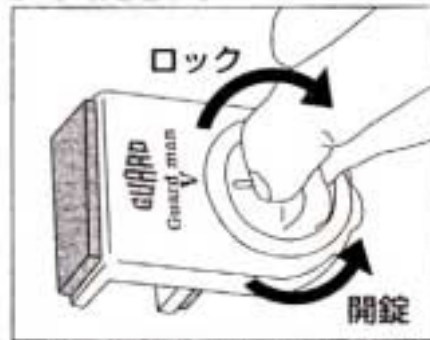

EA951BA-23
EA951BA-24
(サッシ窓固定金具)

- 亜鉛合金製
- サイズ 60X40X40mm

品質表示
本体、サムターン、スライド:亜鉛合金製、塗装仕上げ

ストッパー付でロックすればゆるみません。より安心の補助錠です。

■施錠・開錠方法

外側ガラス枠とレールの水がえし部との間に"ガードマンV"を差し込みガラス枠を押しつけながらツマミを右に回して締めつけてください。

開錠する時はストッパーつまみを押さえながら左に回す。

ご注意

- 盗難予防に絶対的な商品ではありません。
- 網戸には使用しないでください。
- サッシによっては使用できない場合があります。
- 取り付け、取り外しは本品を落とさないようご注意ください。