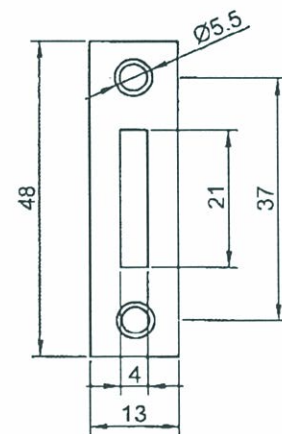

A-A 断面図

B-B 断面図

ストロング金属株式会社

プレートラッチ

ステンレス(SUS304)

70mm