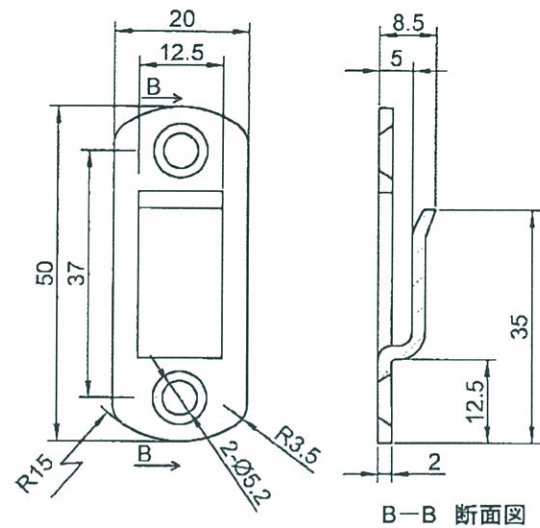

A-A 断面図

B-B 断面図

ストロング金属株式会社

プレートラッチ

ステンレス(SUS304)

70mm