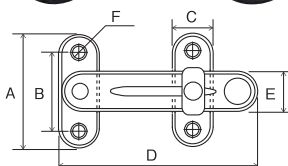

ロングセラーのラッチ・掛金に黒色を追加。落ちついた風合のマットブラック色です。

【ストロング掛金】

●丸カン部を南京錠で施錠できます。

※取付ねじ付属

【材 質】鉄製(SGCC) 【仕 上】焼付塗装

商品コード	品番	サイズ	カラー	サイズ(mm)									
				A	B	C	D	E	F	G	H	t	
39297390	SH-LK25BK	25mm	艶消し黒 (半艶)	25	8	15	15	15	12	5.0	12	0.8	EA951BD-225
39297391	SH-LK35BK	35mm		35	11	20	18	20	14	6.0	14	1.0	EA951BD-235
39297392	SH-LK45BK	45mm		45	13	22	25	22	17	6.5	16	1.2	EA951BD-245
39297393	SH-LK60BK	60mm		57	18	23	35	23	23	7.5	18	1.4	EA951BD-260
39297394	SH-LK75BK	75mm		75	26	28	48	28	28	9.5	22	1.8	EA951BD-275
39297395	SH-LK80BK	80mm			25	37		37	32	11.5	25		2.0
39297396	SH-LK95BK	95mm		95	30		62	40	35	15.0	30	EA951BD-2115	
39297397	SH-LK115BK	115mm		115	35	77	40	35	15.0	30	EA951BD-2135		
39297398	SH-LK135BK	135mm		135	40	97							

【丸棒ラッチ】

●スタンダードなラッチ金具。開け閉めの操作が簡単です。

※取付ねじ付属

【材 質】鉄製(SGCC) 【仕 上】焼付塗装・ユニクロメッキ

商品コード	品番	サイズ	カラー	サイズ(mm)								
				A	B	C	D	E	F	G	H	
16297406	SH-LM30BK	小	艶消し黒 (半艶)	30.5	27	14	19	15.5	13	3	6	EA951BL-126
16297405	SH-LM35BK	中		36	29.5	15	23	17	14	2.5		EA951BL-129
16297404	SH-LM40BK	大		40.5	34.5	17	25	20	16.5	3		EA951BL-133
16297403	SH-LM45BK	大大		45	40	18	31	24	18	4		EA951BL-140

【締付打掛】

●締付ツマミで固定できます。

※取付ねじ付属

【材 質】鉄製(SGCC) 【仕 上】焼付塗装・ユニクロメッキ

商品コード	品番	サイズ	カラー	サイズ(mm)						
				A	B	C	D	E	F	
16297402	SH-LS40BK	小	艶消し黒 (半艶)	34	23	12	39	10	3.5	EA951BM-138
16297401	SH-LS55BK	中		40	28	15	54	13	4	EA951BM-152
16297400	SH-LS65BK	大		48.5	34.5	19	66	16	4.5	EA951BM-164
16297399	SH-LS100BK	大大		68.5	50	25	102	24.5		EA951BM-202