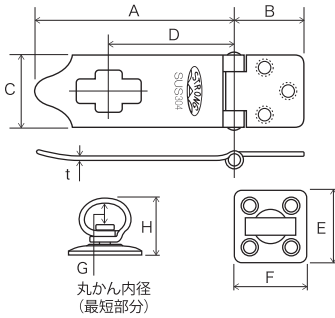

ロングセラーのラッチ・掛金に黒色を追加。落ちついた風合のマットブラック色です。

【ストロング掛金】

●丸カン部を南京錠で施錠できます。

※取付ねじ付属

【材 質】鉄製(SGCC) 【仕 上】焼付塗装

商品コード	品番	サイズ	カラー	サイズ(mm)									
				A	B	C	D	E	F	G	H	t	
39297390	SH-LK25BK	25mm	艶消し黒 (半艶)	25	8	15	15	15	12	5.0	12	0.8	EA951BD-225
39297391	SH-LK35BK	35mm		35	11	20	18	20	14	6.0	14	1.0	EA951BD-235
39297392	SH-LK45BK	45mm		45	13	22	25	22	17	6.5	16	1.2	EA951BD-245
39297393	SH-LK60BK	60mm		57	18	23	35	23	23	7.5	18	1.4	EA951BD-260
39297394	SH-LK75BK	75mm		75	26	28	48	28	28	9.5	22	1.8	EA951BD-275
39297395	SH-LK80BK	80mm			25	37		37	32	11.5	25		2.0
39297396	SH-LK95BK	95mm		95	30		62	40	35	15.0	30	EA951BD-2115	
39297397	SH-LK115BK	115mm		115	35	77	40	35	15.0	30	EA951BD-2135		
39297398	SH-LK135BK	135mm		135	40	97							

【丸棒ラッチ】

●スタンダードなラッチ金具。開け閉めの操作が簡単です。

※取付ねじ付属

【材 質】鉄製(SGCC) 【仕 上】焼付塗装・ユニクロメッキ

商品コード	品番	サイズ	カラー	サイズ(mm)								
				A	B	C	D	E	F	G	H	
16297406	SH-LM30BK	小	艶消し黒 (半艶)	30.5	27	14	19	15.5	13	3	6	EA951BL-126
16297405	SH-LM35BK	中		36	29.5	15	23	17	14	2.5		EA951BL-129
16297404	SH-LM40BK	大		40.5	34.5	17	25	20	16.5	3		EA951BL-133
16297403	SH-LM45BK	大大		45	40	18	31	24	18	4		EA951BL-140

【締付打掛】

●締付ツマミで固定できます。

※取付ねじ付属

【材 質】鉄製(SGCC) 【仕 上】焼付塗装・ユニクロメッキ

商品コード	品番	サイズ	カラー	サイズ(mm)						
				A	B	C	D	E	F	
16297402	SH-LS40BK	小	艶消し黒 (半艶)	34	23	12	39	10	3.5	EA951BM-138
16297401	SH-LS55BK	中		40	28	15	54	13	4	EA951BM-152
16297400	SH-LS65BK	大		48.5	34.5	19	66	16	4.5	EA951BM-164
16297399	SH-LS100BK	大大		68.5	50	25	102	24.5		EA951BM-202