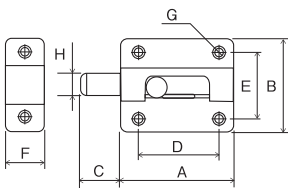

ロングセラーのラッチ・掛金に黒色を追加。落ちついた風合のマットブラック色です。

【ストロング掛金】

●丸カン部を南京錠で施錠できます。

※取付ねじ付属

【材 質】鉄製(SGCC) 【仕 上】焼付塗装

商品コード	品番	サイズ	カラー	サイズ(mm)									
				A	B	C	D	E	F	G	H	t	
39297390	SH-LK25BK	25mm	艶消し黒 (半艶)	25	8	15	15	15	12	5.0	12	0.8	EA951BD-225
39297391	SH-LK35BK	35mm		35	11	20	18	20	14	6.0	14	1.0	EA951BD-235
39297392	SH-LK45BK	45mm		45	13	22	25	22	17	6.5	16	1.2	EA951BD-245
39297393	SH-LK60BK	60mm		57	18	23	35	23	23	7.5	18	1.4	EA951BD-260
39297394	SH-LK75BK	75mm		75	26	28	48	28	28	9.5	22	1.8	EA951BD-275
39297395	SH-LK80BK	80mm			25	37		37	32	11.5	25		2.0
39297396	SH-LK95BK	95mm		95	30		62	40	35	15.0	30	EA951BD-2115	
39297397	SH-LK115BK	115mm		115	35	77	40	35	15.0	30	EA951BD-2135		
39297398	SH-LK135BK	135mm		135	40	97							

【丸棒ラッチ】

●スタンダードなラッチ金具。開け閉めの操作が簡単です。

※取付ねじ付属

【材 質】鉄製(SGCC) 【仕 上】焼付塗装・ユニクロメッキ

商品コード	品番	サイズ	カラー	サイズ(mm)								
				A	B	C	D	E	F	G	H	
16297406	SH-LM30BK	小	艶消し黒 (半艶)	30.5	27	14	19	15.5	13	3	6	EA951BL-126
16297405	SH-LM35BK	中		36	29.5	15	23	17	14	2.5		EA951BL-129
16297404	SH-LM40BK	大		40.5	34.5	17	25	20	16.5	3		EA951BL-133
16297403	SH-LM45BK	大大		45	40	18	31	24	18	4		EA951BL-140

【締付打掛】

●締付ツマミで固定できます。

※取付ねじ付属

【材 質】鉄製(SGCC) 【仕 上】焼付塗装・ユニクロメッキ

商品コード	品番	サイズ	カラー	サイズ(mm)						
				A	B	C	D	E	F	
16297402	SH-LS40BK	小	艶消し黒 (半艶)	34	23	12	39	10	3.5	EA951BM-138
16297401	SH-LS55BK	中		40	28	15	54	13	4	EA951BM-152
16297400	SH-LS65BK	大		48.5	34.5	19	66	16	4.5	EA951BM-164
16297399	SH-LS100BK	大大		68.5	50	25	102	24.5		EA951BM-202