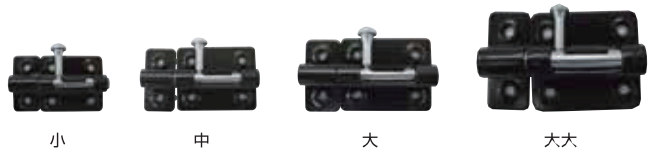

ロングセラーのラッチ・掛金に黒色を追加。落ちついた風合のマットブラック色です。

【ストロング掛金】

●丸カン部を南京錠で施錠できます。

※取付ねじ付属

【材 質】鉄製(SGCC) 【仕 上】焼付塗装

商品コード	品番	サイズ	カラー	サイズ(mm)									
				A	B	C	D	E	F	G	H	t	
39297390	SH-LK25BK	25mm	艶消し黒 (半艶)	25	8	15	15	15	12	5.0	12	0.8	EA951BD-225
39297391	SH-LK35BK	35mm		35	11	20	18	20	14	6.0	14	1.0	EA951BD-235
39297392	SH-LK45BK	45mm		45	13	22	25	22	17	6.5	16	1.2	EA951BD-245
39297393	SH-LK60BK	60mm		57	18	23	35	23	23	7.5	18	1.4	EA951BD-260
39297394	SH-LK75BK	75mm		75	26	28	48	28	28	9.5	22	1.8	EA951BD-275
39297395	SH-LK80BK	80mm			25	37		37	32	11.5	25		2.0
39297396	SH-LK95BK	95mm		95	30		62	40	35	15.0	30	EA951BD-2115	
39297397	SH-LK115BK	115mm		115	35	77	40	35	15.0	30	EA951BD-2135		
39297398	SH-LK135BK	135mm		135	40	97							

【丸棒ラッチ】

●スタンダードなラッチ金具。開け閉めの操作が簡単です。

※取付ねじ付属

【材 質】鉄製(SGCC) 【仕 上】焼付塗装・ユニクロメッキ

商品コード	品番	サイズ	カラー	サイズ(mm)								
				A	B	C	D	E	F	G	H	
16297406	SH-LM30BK	小	艶消し黒 (半艶)	30.5	27	14	19	15.5	13	3	6	EA951BL-126
16297405	SH-LM35BK	中		36	29.5	15	23	17	14	2.5		EA951BL-129
16297404	SH-LM40BK	大		40.5	34.5	17	25	20	16.5	3		EA951BL-133
16297403	SH-LM45BK	大大		45	40	18	31	24	18	4		EA951BL-140

【締付打掛】

●締付ツマミで固定できます。

※取付ねじ付属

【材 質】鉄製(SGCC) 【仕 上】焼付塗装・ユニクロメッキ

商品コード	品番	サイズ	カラー	サイズ(mm)						
				A	B	C	D	E	F	
16297402	SH-LS40BK	小	艶消し黒 (半艶)	34	23	12	39	10	3.5	EA951BM-138
16297401	SH-LS55BK	中		40	28	15	54	13	4	EA951BM-152
16297400	SH-LS65BK	大		48.5	34.5	19	66	16	4.5	EA951BM-164
16297399	SH-LS100BK	大大		68.5	50	25	102	24.5		EA951BM-202