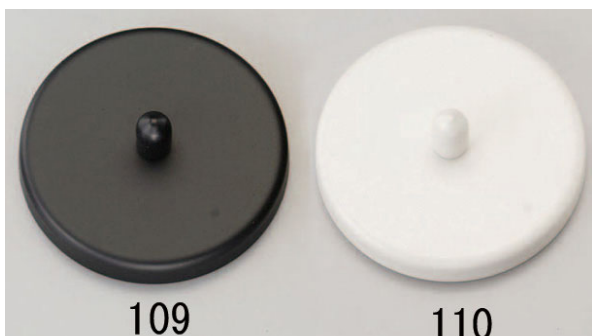

マグネット付マウントベース

	カラー
EA951BF-109	ブラック
EA951BF-110	ホワイト

- ベースサイズ…Φ69.8mm
- 厚み…9.8mm
- ねじサイズ…1/4-20山
- 吸着力…2.3kg
- 重量…160g

裏側