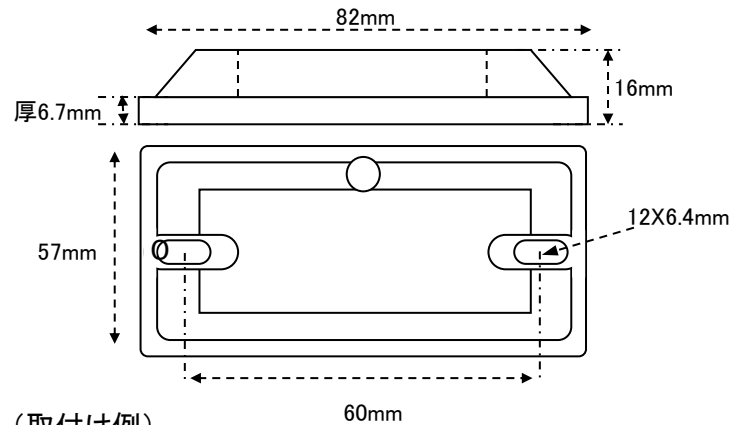

EA951BF-11

廃番 EA951BF-12

(自在マウント)

- スチール製 ○ ネジ付属していません。 ○ 全高 178mm
- 吊下げ用(耐荷重 9.1kg) ○ 重さ 400g
- 角度調整 傾斜210°、回転360°
- 固定用六角穴付ネジ付(六角レンチ 4.7mm付属)
(穴付ネジを締めると全ての回転が固定されます。)
- 取付けベース サイズ 82X87mm
(プレート 実測 上下とも)

(取付け例)

(参考図)

ネジで取付けます。

- セーフティワイヤー付(φ 3×220mm)