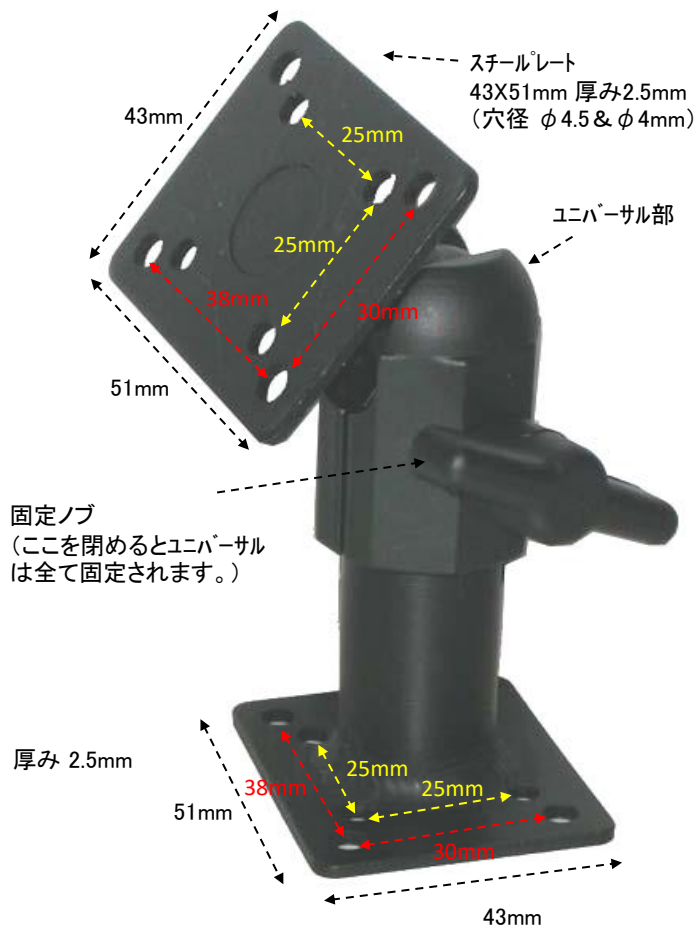

**EA951BF-22**  
(ミニ自在マウント)

Ver.1.1

- ミニマウント
- スチール製
- 全高 102mm
- 約170g
  
- ユニバーサル部 角度調整  
回転360°  
傾斜210°
  
- 支え脚ですので  
耐荷重はありません。  
主に軽量用です。

20.Mar.