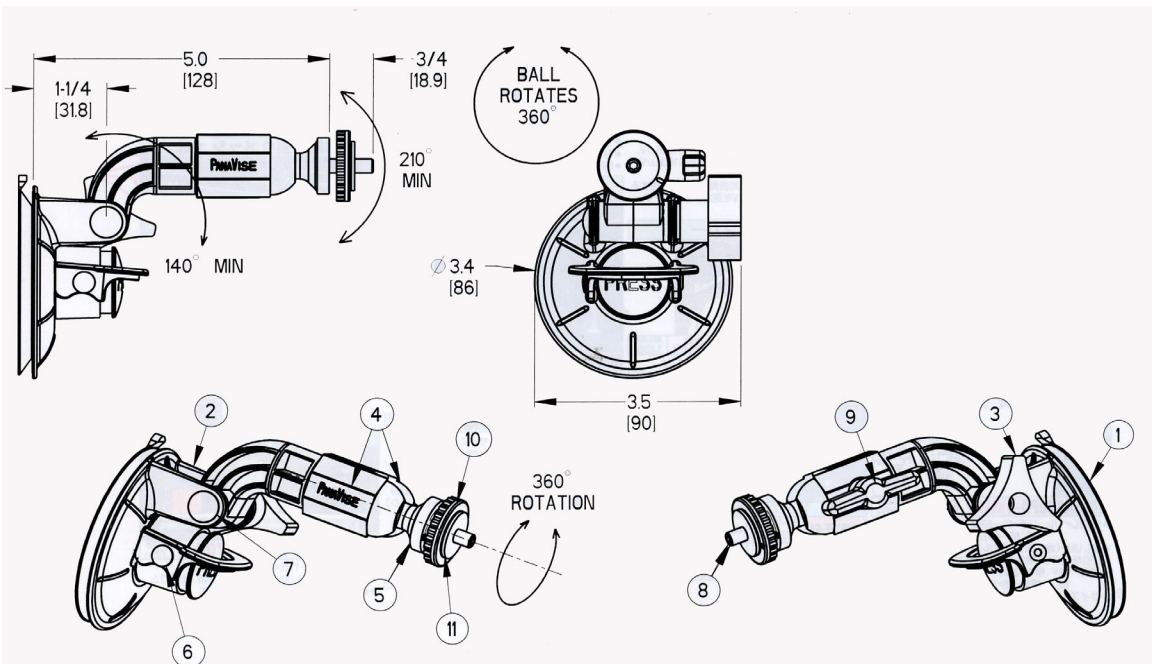

EA951BF-81 [吸盤式]CCTVマウント

様々な場所から場所へカメラをすばやく動かせます。
強力な吸入パッドはフロントガラス・窓・マジックミラー含む平らで滑らかな表面にくっつきます。

寸法…上:インチ、下:mm

- ①吸着キャップ
- ②ベースASSY
- ③ベースノブ
- ④ナックルASSY
- ⑤ネジボール
- ⑥ベースリベット
- ⑦ステップボルト
- ⑧ネジ止め金具
- ⑨ナックルノブ
- ⑩ロックナット
- ⑪ラバーワッシャー

材質
PVC
ナイロン
ポリプロピレン
ナイロン
スチール
スチール
スチール
EPDMラバー

- 吸入パッド…Φ86.4mm
- 角度調整…傾斜…210°、回転:360°、アーム140°
- マウントネジサイズ…1/4-20山
- 全長…114.3mm
- 耐荷重…1.4kg
- 重量…280g