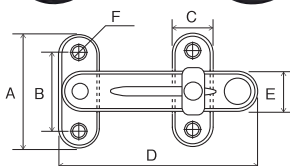

## 【ストロング掛金】

●丸カン部を南京錠で施錠できます。

※取付ねじ付属

【材 質】鉄製(SGCC) 【仕 上】焼付塗装

商品コード	品番	サイズ	カラー	サイズ(mm)									
				A	B	C	D	E	F	G	H	t	
39297390	SH-LK25BK	25mm	艶消し黒(半艶)	25	8	15	15	15	12	5.0	12	0.8	EA951BD-225
39297391	SH-LK35BK	35mm		35	11	20	18	20	14	6.0	14	1.0	EA951BD-235
39297392	SH-LK45BK	45mm		45	13	22	25	22	17	6.5	16	1.2	EA951BD-245
39297393	SH-LK60BK	60mm		57	18	23	35	23	23	7.5	18	1.4	EA951BD-260
39297394	SH-LK75BK	75mm		75	26	28	48	28	28	9.5	22	2.0	EA951BD-275
39297395	SH-LK80BK	80mm			25	37		37	32	11.5	25		EA951BD-295
39297396	SH-LK95BK	95mm		95	30		62	40	35	15.0	30	EA951BD-2115	
39297397	SH-LK115BK	115mm		115	35	77						EA951BD-2135	
39297398	SH-LK135BK	135mm		135	40	97							

## 【丸棒ラッチ】

●スタンダードなラッチ金具。開け閉めの操作が簡単です。

※取付ねじ付属

【材 質】鉄製(SGCC) 【仕 上】焼付塗装・ユニクロメッキ

商品コード	品番	サイズ	カラー	サイズ(mm)								
				A	B	C	D	E	F	G	H	
16297406	SH-LM30BK	小	艶消し黒(半艶)	30.5	27	14	19	15.5	13	3	6	EA951BL-126
16297405	SH-LM35BK	中		36	29.5	15	23	17	14	2.5		EA951BL-129
16297404	SH-LM40BK	大		40.5	34.5	17	25	20	16.5	3		EA951BL-133
16297403	SH-LM45BK	大大		45	40	18	31	24	18	4		EA951BL-140

## 【締付打掛】

●締付ツマミで固定できます。

※取付ねじ付属

【材 質】鉄製(SGCC) 【仕 上】焼付塗装・ユニクロメッキ

商品コード	品番	サイズ	カラー	サイズ(mm)						
				A	B	C	D	E	F	
16297402	SH-LS40BK	小	艶消し黒(半艶)	34	23	12	39	10	3.5	EA951BM-138
16297401	SH-LS55BK	中		40	28	15	54	13	4	EA951BM-152
16297400	SH-LS65BK	大		48.5	34.5	19	66	16	4.5	EA951BM-164
16297399	SH-LS100BK	大大		68.5	50	25	102	24.5		EA951BM-202