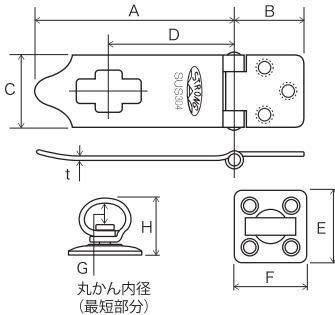

## 【ストロング掛金】

●丸カン部を南京錠で施錠できます。

※取付ねじ付属

【材 質】鉄製(SGCC) 【仕 上】焼付塗装

商品コード	品番	サイズ	カラー	サイズ(mm)									
				A	B	C	D	E	F	G	H	t	
39297390	SH-LK25BK	25mm	艶消し黒(半艶)	25	8	15	15	15	12	5.0	12	0.8	EA951BD-225
39297391	SH-LK35BK	35mm		35	11	20	18	20	14	6.0	14	1.0	EA951BD-235
39297392	SH-LK45BK	45mm		45	13	22	25	22	17	6.5	16	1.2	EA951BD-245
39297393	SH-LK60BK	60mm		57	18	23	35	23	23	7.5	18	1.4	EA951BD-260
39297394	SH-LK75BK	75mm		75	26	28	48	28	28	9.5	22	2.0	EA951BD-275
39297395	SH-LK80BK	80mm			25	37		37	32	11.5	25		EA951BD-295
39297396	SH-LK95BK	95mm		95	30		62	40	35	15.0	30	EA951BD-2115	
39297397	SH-LK115BK	115mm		115	35	77						EA951BD-2135	
39297398	SH-LK135BK	135mm		135	40	97							

## 【丸棒ラッチ】

●スタンダードなラッチ金具。開け閉めの操作が簡単です。

※取付ねじ付属

【材 質】鉄製(SGCC) 【仕 上】焼付塗装・ユニクロメッキ

商品コード	品番	サイズ	カラー	サイズ(mm)								
				A	B	C	D	E	F	G	H	
16297406	SH-LM30BK	小	艶消し黒(半艶)	30.5	27	14	19	15.5	13	3	6	EA951BL-126
16297405	SH-LM35BK	中		36	29.5	15	23	17	14	2.5		EA951BL-129
16297404	SH-LM40BK	大		40.5	34.5	17	25	20	16.5	3		EA951BL-133
16297403	SH-LM45BK	大大		45	40	18	31	24	18	4		EA951BL-140

## 【締付打掛】

●締付ツマミで固定できます。

※取付ねじ付属

【材 質】鉄製(SGCC) 【仕 上】焼付塗装・ユニクロメッキ

商品コード	品番	サイズ	カラー	サイズ(mm)						
				A	B	C	D	E	F	
16297402	SH-LS40BK	小	艶消し黒(半艶)	34	23	12	39	10	3.5	EA951BM-138
16297401	SH-LS55BK	中		40	28	15	54	13	4	EA951BM-152
16297400	SH-LS65BK	大		48.5	34.5	19	66	16	4.5	EA951BM-164
16297399	SH-LS100BK	大大		68.5	50	25	102	24.5		EA951BM-202