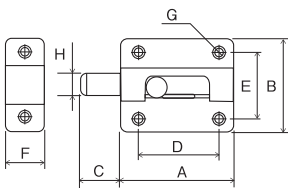

## 【ストロング掛金】

●丸カン部を南京錠で施錠できます。

※取付ねじ付属

【材 質】鉄製(SGCC) 【仕 上】焼付塗装

商品コード	品番	サイズ	カラー	サイズ(mm)									
				A	B	C	D	E	F	G	H	t	
39297390	SH-LK25BK	25mm	艶消し黒(半艶)	25	8	15	15	15	12	5.0	12	0.8	EA951BD-225
39297391	SH-LK35BK	35mm		35	11	20	18	20	14	6.0	14	1.0	EA951BD-235
39297392	SH-LK45BK	45mm		45	13	22	25	22	17	6.5	16	1.2	EA951BD-245
39297393	SH-LK60BK	60mm		57	18	23	35	23	23	7.5	18	1.4	EA951BD-260
39297394	SH-LK75BK	75mm		75	26	28	48	28	28	9.5	22	2.0	EA951BD-275
39297395	SH-LK80BK	80mm			25	37		37	32	11.5	25		EA951BD-295
39297396	SH-LK95BK	95mm		95	30		62	40	35	15.0	30	EA951BD-2115	
39297397	SH-LK115BK	115mm		115	35	77						EA951BD-2135	
39297398	SH-LK135BK	135mm		135	40	97							

## 【丸棒ラッチ】

●スタンダードなラッチ金具。開け閉めの操作が簡単です。

※取付ねじ付属

【材 質】鉄製(SGCC) 【仕 上】焼付塗装・ユニクロメッキ

商品コード	品番	サイズ	カラー	サイズ(mm)								
				A	B	C	D	E	F	G	H	
16297406	SH-LM30BK	小	艶消し黒(半艶)	30.5	27	14	19	15.5	13	3	6	EA951BL-126
16297405	SH-LM35BK	中		36	29.5	15	23	17	14	2.5		EA951BL-129
16297404	SH-LM40BK	大		40.5	34.5	17	25	20	16.5	3		EA951BL-133
16297403	SH-LM45BK	大大		45	40	18	31	24	18	4		EA951BL-140

## 【締付打掛】

●締付ツマミで固定できます。

※取付ねじ付属

【材 質】鉄製(SGCC) 【仕 上】焼付塗装・ユニクロメッキ

商品コード	品番	サイズ	カラー	サイズ(mm)						
				A	B	C	D	E	F	
16297402	SH-LS40BK	小	艶消し黒(半艶)	34	23	12	39	10	3.5	EA951BM-138
16297401	SH-LS55BK	中		40	28	15	54	13	4	EA951BM-152
16297400	SH-LS65BK	大		48.5	34.5	19	66	16	4.5	EA951BM-164
16297399	SH-LS100BK	大大		68.5	50	25	102	24.5		EA951BM-202