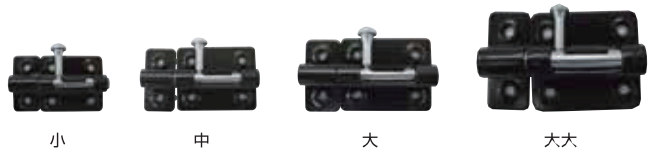

ロングセラーのラッチ・掛金に黒色を追加。落ちついた風合のマットブラック色です。

## 【ストロング掛金】

●丸カン部を南京錠で施錠できます。

※取付ねじ付属

【材 質】鉄製(SGCC) 【仕 上】焼付塗装

商品コード	品番	サイズ	カラー	サイズ(mm)									
				A	B	C	D	E	F	G	H	t	
39297390	SH-LK25BK	25mm	艶消し黒(半艶)	25	8	15	15	15	12	5.0	12	0.8	EA951BD-225
39297391	SH-LK35BK	35mm		35	11	20	18	20	14	6.0	14	1.0	EA951BD-235
39297392	SH-LK45BK	45mm		45	13	22	25	22	17	6.5	16	1.2	EA951BD-245
39297393	SH-LK60BK	60mm		57	18	23	35	23	23	7.5	18	1.4	EA951BD-260
39297394	SH-LK75BK	75mm		75	26	28	48	28	28	9.5	22	2.0	EA951BD-275
39297395	SH-LK80BK	80mm			25	37		37	32	11.5	25		EA951BD-295
39297396	SH-LK95BK	95mm		95	30		62	40	35	15.0	30	EA951BD-2115	
39297397	SH-LK115BK	115mm		115	35	77						EA951BD-2135	
39297398	SH-LK135BK	135mm		135	40	97							

## 【丸棒ラッチ】

●スタンダードなラッチ金具。開け閉めの操作が簡単です。

※取付ねじ付属

【材 質】鉄製(SGCC) 【仕 上】焼付塗装・ユニクロメッキ

商品コード	品番	サイズ	カラー	サイズ(mm)								
				A	B	C	D	E	F	G	H	
16297406	SH-LM30BK	小	艶消し黒(半艶)	30.5	27	14	19	15.5	13	3	6	EA951BL-126
16297405	SH-LM35BK	中		36	29.5	15	23	17	14	2.5		EA951BL-129
16297404	SH-LM40BK	大		40.5	34.5	17	25	20	16.5	3		EA951BL-133
16297403	SH-LM45BK	大大		45	40	18	31	24	18	4		EA951BL-140

## 【締付打掛】

●締付ツマミで固定できます。

※取付ねじ付属

【材 質】鉄製(SGCC) 【仕 上】焼付塗装・ユニクロメッキ

商品コード	品番	サイズ	カラー	サイズ(mm)						
				A	B	C	D	E	F	
16297402	SH-LS40BK	小	艶消し黒(半艶)	34	23	12	39	10	3.5	EA951BM-138
16297401	SH-LS55BK	中		40	28	15	54	13	4	EA951BM-152
16297400	SH-LS65BK	大		48.5	34.5	19	66	16	4.5	EA951BM-164
16297399	SH-LS100BK	大大		68.5	50	25	102	24.5		EA951BM-202