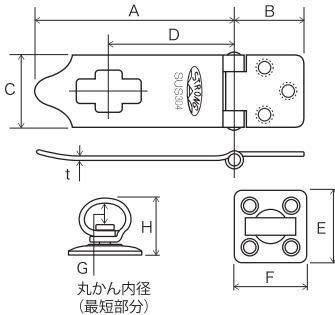

ロングセラーのラッチ・掛金に黒色を追加。落ちついた風合のマットブラック色です。

【ストロング掛金】

●丸カン部を南京錠で施錠できます。

※取付ねじ付属

【材 質】鉄製(SGCC) 【仕 上】焼付塗装

商品コード	品番	サイズ	カラー	サイズ(mm)									
				A	B	C	D	E	F	G	H	t	
39297390	SH-LK25BK	25mm	艶消し黒(半艶)	25	8	15	15	15	12	5.0	12	0.8	EA951BD-225
39297391	SH-LK35BK	35mm		35	11	20	18	20	14	6.0	14	1.0	EA951BD-235
39297392	SH-LK45BK	45mm		45	13	22	25	22	17	6.5	16	1.2	EA951BD-245
39297393	SH-LK60BK	60mm		57	18	23	35	23	23	7.5	18	1.4	EA951BD-260
39297394	SH-LK75BK	75mm		75	26	28	48	28	28	9.5	22	2.0	EA951BD-275
39297395	SH-LK80BK	80mm			25	37		37	32	11.5	25		EA951BD-295
39297396	SH-LK95BK	95mm		95	30		40	62	40	35	15.0	30	EA951BD-2115
39297397	SH-LK115BK	115mm		115	35	77		97					40
39297398	SH-LK135BK	135mm		135	40	97							

【丸棒ラッチ】

●スタンダードなラッチ金具。開け閉めの操作が簡単です。

※取付ねじ付属

【材 質】鉄製(SGCC) 【仕 上】焼付塗装・ユニクロメッキ

商品コード	品番	サイズ	カラー	サイズ(mm)								
				A	B	C	D	E	F	G	H	
16297406	SH-LM30BK	小	艶消し黒(半艶)	30.5	27	14	19	15.5	13	3	6	EA951BL-126
16297405	SH-LM35BK	中		36	29.5	15	23	17	14	2.5		EA951BL-129
16297404	SH-LM40BK	大		40.5	34.5	17	25	20	16.5	3		EA951BL-133
16297403	SH-LM45BK	大大		45	40	18	31	24	18	4		EA951BL-140

【締付打掛】

●締付ツマミで固定できます。

※取付ねじ付属

【材 質】鉄製(SGCC) 【仕 上】焼付塗装・ユニクロメッキ

商品コード	品番	サイズ	カラー	サイズ(mm)						
				A	B	C	D	E	F	
16297402	SH-LS40BK	小	艶消し黒(半艶)	34	23	12	39	10	3.5	EA951BM-138
16297401	SH-LS55BK	中		40	28	15	54	13	4	EA951BM-152
16297400	SH-LS65BK	大		48.5	34.5	19	66	16	4.5	EA951BM-164
16297399	SH-LS100BK	大大		68.5	50	25	102	24.5		EA951BM-202