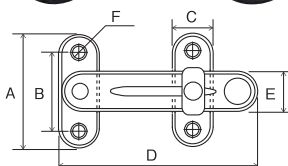

ロングセラーのラッチ・掛金に黒色を追加。落ちついた風合のマットブラック色です。

【ストロング掛金】

●丸カン部を南京錠で施錠できます。

※取付ねじ付属

【材 質】鉄製(SGCC) 【仕 上】焼付塗装

商品コード	品番	サイズ	カラー	サイズ(mm)									
				A	B	C	D	E	F	G	H	t	
39297390	SH-LK25BK	25mm	艶消し黒(半艶)	25	8	15	15	15	12	5.0	12	0.8	EA951BD-225
39297391	SH-LK35BK	35mm		35	11	20	18	20	14	6.0	14	1.0	EA951BD-235
39297392	SH-LK45BK	45mm		45	13	22	25	22	17	6.5	16	1.2	EA951BD-245
39297393	SH-LK60BK	60mm		57	18	23	35	23	23	7.5	18	1.4	EA951BD-260
39297394	SH-LK75BK	75mm		75	26	28	48	28	28	9.5	22	2.0	EA951BD-275
39297395	SH-LK80BK	80mm			25	37		37	32	11.5	25		EA951BD-295
39297396	SH-LK95BK	95mm		95	30		40	62	40	35	15.0	30	EA951BD-2115
39297397	SH-LK115BK	115mm		115	35	77		97					40
39297398	SH-LK135BK	135mm		135	40	97							

【丸棒ラッチ】

●スタンダードなラッチ金具。開け閉めの操作が簡単です。

※取付ねじ付属

【材 質】鉄製(SGCC) 【仕 上】焼付塗装・ユニクロメッキ

商品コード	品番	サイズ	カラー	サイズ(mm)								
				A	B	C	D	E	F	G	H	
16297406	SH-LM30BK	小	艶消し黒(半艶)	30.5	27	14	19	15.5	13	3	6	EA951BL-126
16297405	SH-LM35BK	中		36	29.5	15	23	17	14	2.5		EA951BL-129
16297404	SH-LM40BK	大		40.5	34.5	17	25	20	16.5	3		EA951BL-133
16297403	SH-LM45BK	大大		45	40	18	31	24	18	4		EA951BL-140

【締付打掛】

●締付ツマミで固定できます。

※取付ねじ付属

【材 質】鉄製(SGCC) 【仕 上】焼付塗装・ユニクロメッキ

商品コード	品番	サイズ	カラー	サイズ(mm)						
				A	B	C	D	E	F	
16297402	SH-LS40BK	小	艶消し黒(半艶)	34	23	12	39	10	3.5	EA951BM-138
16297401	SH-LS55BK	中		40	28	15	54	13	4	EA951BM-152
16297400	SH-LS65BK	大		48.5	34.5	19	66	16	4.5	EA951BM-164
16297399	SH-LS100BK	大大		68.5	50	25	102	24.5		EA951BM-202