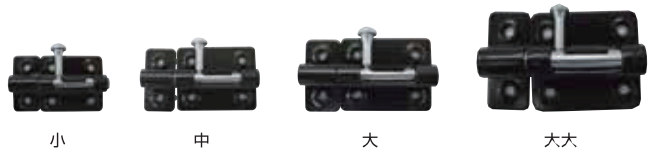

ロングセラーのラッチ・掛金に黒色を追加。落ちついた風合のマットブラック色です。

【ストロング掛金】

●丸カン部を南京錠で施錠できます。

※取付ねじ付属

【材 質】鉄製(SGCC) 【仕 上】焼付塗装

商品コード	品番	サイズ	カラー	サイズ(mm)									
				A	B	C	D	E	F	G	H	t	
39297390	SH-LK25BK	25mm	艶消し黒(半艶)	25	8	15	15	15	12	5.0	12	0.8	EA951BD-225
39297391	SH-LK35BK	35mm		35	11	20	18	20	14	6.0	14	1.0	EA951BD-235
39297392	SH-LK45BK	45mm		45	13	22	25	22	17	6.5	16	1.2	EA951BD-245
39297393	SH-LK60BK	60mm		57	18	23	35	23	23	7.5	18	1.4	EA951BD-260
39297394	SH-LK75BK	75mm		75	26	28	48	28	28	9.5	22	2.0	EA951BD-275
39297395	SH-LK80BK	80mm			25	37		37	32	11.5	25		EA951BD-295
39297396	SH-LK95BK	95mm		95	30		40	62	40	35	15.0	30	EA951BD-2115
39297397	SH-LK115BK	115mm		115	35	77		97					40
39297398	SH-LK135BK	135mm		135	40	97							

【丸棒ラッチ】

●スタンダードなラッチ金具。開け閉めの操作が簡単です。

※取付ねじ付属

【材 質】鉄製(SGCC) 【仕 上】焼付塗装・ユニクロメッキ

商品コード	品番	サイズ	カラー	サイズ(mm)								
				A	B	C	D	E	F	G	H	
16297406	SH-LM30BK	小	艶消し黒(半艶)	30.5	27	14	19	15.5	13	3	6	EA951BL-126
16297405	SH-LM35BK	中		36	29.5	15	23	17	14	2.5		EA951BL-129
16297404	SH-LM40BK	大		40.5	34.5	17	25	20	16.5	3		EA951BL-133
16297403	SH-LM45BK	大大		45	40	18	31	24	18	4		EA951BL-140

【締付打掛】

●締付ツマミで固定できます。

※取付ねじ付属

【材 質】鉄製(SGCC) 【仕 上】焼付塗装・ユニクロメッキ

商品コード	品番	サイズ	カラー	サイズ(mm)						
				A	B	C	D	E	F	
16297402	SH-LS40BK	小	艶消し黒(半艶)	34	23	12	39	10	3.5	EA951BM-138
16297401	SH-LS55BK	中		40	28	15	54	13	4	EA951BM-152
16297400	SH-LS65BK	大		48.5	34.5	19	66	16	4.5	EA951BM-164
16297399	SH-LS100BK	大大		68.5	50	25	102	24.5		EA951BM-202