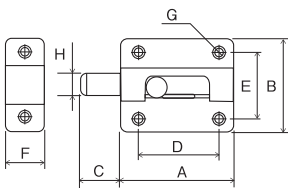

ロングセラーのラッチ・掛金に黒色を追加。落ちついた風合のマットブラック色です。

【ストロング掛金】

●丸カン部を南京錠で施錠できます。

※取付ねじ付属

【材 質】鉄製(SGCC) 【仕 上】焼付塗装

商品コード	品番	サイズ	カラー	サイズ(mm)									
				A	B	C	D	E	F	G	H	t	
39297390	SH-LK25BK	25mm	艶消し黒(半艶)	25	8	15	15	15	12	5.0	12	0.8	EA951BD-225
39297391	SH-LK35BK	35mm		35	11	20	18	20	14	6.0	14	1.0	EA951BD-235
39297392	SH-LK45BK	45mm		45	13	22	25	22	17	6.5	16	1.2	EA951BD-245
39297393	SH-LK60BK	60mm		57	18	23	35	23	23	7.5	18	1.4	EA951BD-260
39297394	SH-LK75BK	75mm		75	26	28	48	28	28	9.5	22	2.0	EA951BD-275
39297395	SH-LK80BK	80mm			25	37		37	32	11.5	25		EA951BD-295
39297396	SH-LK95BK	95mm		95	30		40	62	40	35	15.0	30	EA951BD-2115
39297397	SH-LK115BK	115mm		115	35	77		97					40
39297398	SH-LK135BK	135mm		135	40	97							

【丸棒ラッチ】

●スタンダードなラッチ金具。開け閉めの操作が簡単です。

※取付ねじ付属

【材 質】鉄製(SGCC) 【仕 上】焼付塗装・ユニクロメッキ

商品コード	品番	サイズ	カラー	サイズ(mm)								
				A	B	C	D	E	F	G	H	
16297406	SH-LM30BK	小	艶消し黒(半艶)	30.5	27	14	19	15.5	13	3	6	EA951BL-126
16297405	SH-LM35BK	中		36	29.5	15	23	17	14	2.5		EA951BL-129
16297404	SH-LM40BK	大		40.5	34.5	17	25	20	16.5	3		EA951BL-133
16297403	SH-LM45BK	大大		45	40	18	31	24	18	4		EA951BL-140

【締付打掛】

●締付ツマミで固定できます。

※取付ねじ付属

【材 質】鉄製(SGCC) 【仕 上】焼付塗装・ユニクロメッキ

商品コード	品番	サイズ	カラー	サイズ(mm)						
				A	B	C	D	E	F	
16297402	SH-LS40BK	小	艶消し黒(半艶)	34	23	12	39	10	3.5	EA951BM-138
16297401	SH-LS55BK	中		40	28	15	54	13	4	EA951BM-152
16297400	SH-LS65BK	大		48.5	34.5	19	66	16	4.5	EA951BM-164
16297399	SH-LS100BK	大大		68.5	50	25	102	24.5		EA951BM-202