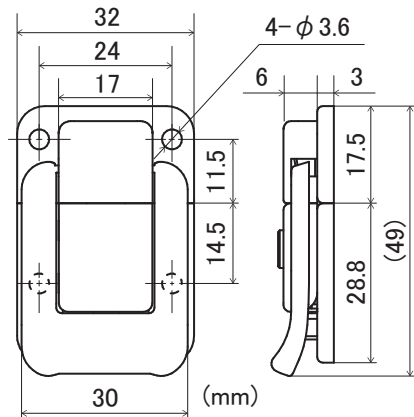

EA951BR-9

EA951BR-8

※鍵ナシ・鍵付とも寸法は同じ

- 意匠性・操作性に優れたパッチン錠。
- 表面は美しいクロームメッキ仕上。
- アルミケース・木箱・各種ボックスに最適。
- カギ付タイプはキー1本付属。

【材質】鉄 【仕上】クロームメッキ