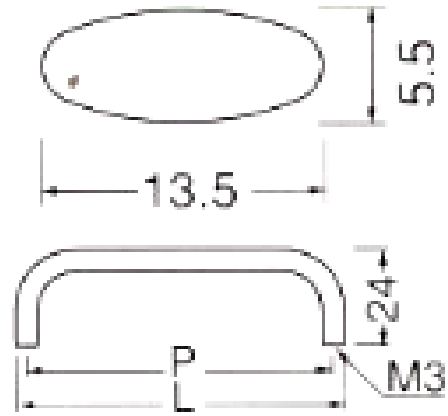

EA951CB-91, -101(楕円ハンドル)

	L	P	H
EA951CB-91	91	85	24
EA951CB-101	101	95	24

取り付け方

(単位 mm)