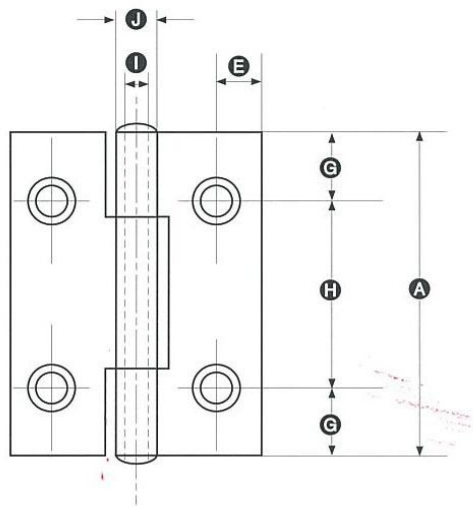

穴数=4

ネジ穴

穴数=6

穴数=8

品番	サイズ mm													穴数	入数
	A	B	C	D	E	E1	F	F1	G	H	I	J	K		
EA951CJ-1	51	38	1.3	3.9	7.0	-	-	-	7.5	36	3.4	6.1	1.3	4	2枚
EA951CJ-2	64	42	1.4	4.6	8.0	-	5.7	-	7.0	25	3.4	6.4	1.4	6	
EA951CJ-3	76	49	1.5	5.0	9.0	-	6.5	-	9.0	29	4.2	7.4	1.5	6	
EA951CJ-4	89	56	1.7	5.3	10.5	-	7.85	-	10.5	34	5.2	8.8	1.7	6	
EA951CJ-5	102	70	1.8	5.9	14.0	8.55	11.05	5.6	9.0	28	5.6	9.4	1.8	8	
EA951CJ-51	51	38	1.3	3.9	7.0	-	-	-	7.5	36	3.4	6.1	1.3	4	10枚
EA951CJ-64	64	42	1.4	4.6	8.0	-	5.7	-	7.0	25	3.4	6.4	1.4	6	
EA951CJ-76	76	49	1.5	5.0	9.0	-	6.5	-	9.0	29	4.2	7.4	1.5	6	
EA951CJ-89	89	56	1.7	5.3	10.5	-	7.85	-	10.5	34	5.2	8.8	1.7	6	
EA951CJ-102	102	70	1.8	5.9	14.0	8.55	11.05	5.6	9.0	28	5.6	9.4	1.8	8	