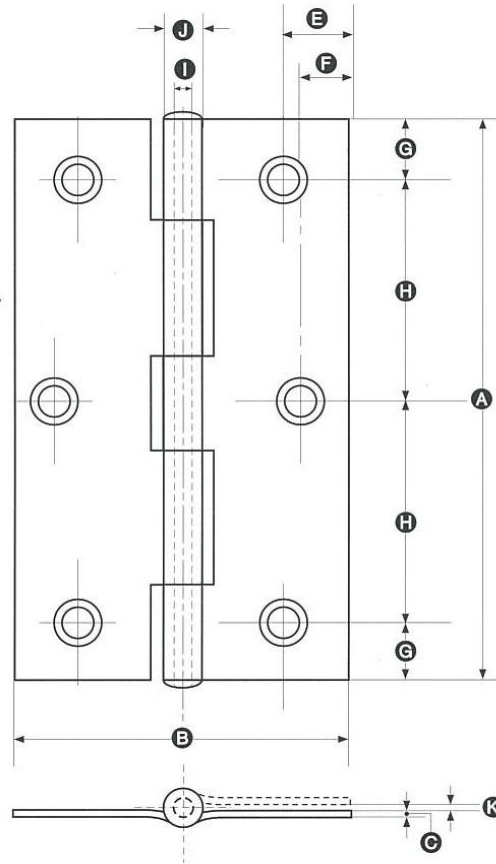

穴数=4

ネジ穴

穴数=6

穴数=8

品番	サイズ mm													穴数	入数
	A	B	C	D	E	E1	F	F1	G	H	I	J	K		
EA951CJ-1	51	38	1.3	3.9	7.0	-	-	-	7.5	36	3.4	6.1	1.3	4	2枚
EA951CJ-2	64	42	1.4	4.6	8.0	-	5.7	-	7.0	25	3.4	6.4	1.4	6	
EA951CJ-3	76	49	1.5	5.0	9.0	-	6.5	-	9.0	29	4.2	7.4	1.5	6	
EA951CJ-4	89	56	1.7	5.3	10.5	-	7.85	-	10.5	34	5.2	8.8	1.7	6	
EA951CJ-5	102	70	1.8	5.9	14.0	8.55	11.05	5.6	9.0	28	5.6	9.4	1.8	8	
EA951CJ-51	51	38	1.3	3.9	7.0	-	-	-	7.5	36	3.4	6.1	1.3	4	10枚
EA951CJ-64	64	42	1.4	4.6	8.0	-	5.7	-	7.0	25	3.4	6.4	1.4	6	
EA951CJ-76	76	49	1.5	5.0	9.0	-	6.5	-	9.0	29	4.2	7.4	1.5	6	
EA951CJ-89	89	56	1.7	5.3	10.5	-	7.85	-	10.5	34	5.2	8.8	1.7	6	
EA951CJ-102	102	70	1.8	5.9	14.0	8.55	11.05	5.6	9.0	28	5.6	9.4	1.8	8	