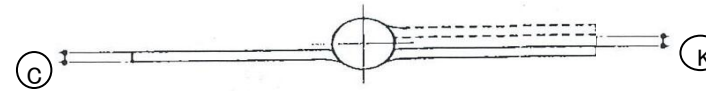

穴数=4

ネジ穴

穴数=6

穴数=8

品番	サイズ mm													穴数	入数
	A	B	C	D	E	E1	F	F1	G	H	I	J	K		
EA951CJ-1	51	38	1.3	3.9	7.0	-	-	-	7.5	36	3.4	6.1	1.3	4	2枚
EA951CJ-2	64	42	1.4	4.6	8.0	-	5.7	-	7.0	25	3.4	6.4	1.4	6	
EA951CJ-3	76	49	1.5	5.0	9.0	-	6.5	-	9.0	29	4.2	7.4	1.5	6	
EA951CJ-4	89	56	1.7	5.3	10.5	-	7.85	-	10.5	34	5.2	8.8	1.7	6	
EA951CJ-5	102	70	1.8	5.9	14.0	8.55	11.05	5.6	9.0	28	5.6	9.4	1.8	8	
EA951CJ-51	51	38	1.3	3.9	7.0	-	-	-	7.5	36	3.4	6.1	1.3	4	10枚
EA951CJ-64	64	42	1.4	4.6	8.0	-	5.7	-	7.0	25	3.4	6.4	1.4	6	
EA951CJ-76	76	49	1.5	5.0	9.0	-	6.5	-	9.0	29	4.2	7.4	1.5	6	
EA951CJ-89	89	56	1.7	5.3	10.5	-	7.85	-	10.5	34	5.2	8.8	1.7	6	
EA951CJ-102	102	70	1.8	5.9	14.0	8.55	11.05	5.6	9.0	28	5.6	9.4	1.8	8	