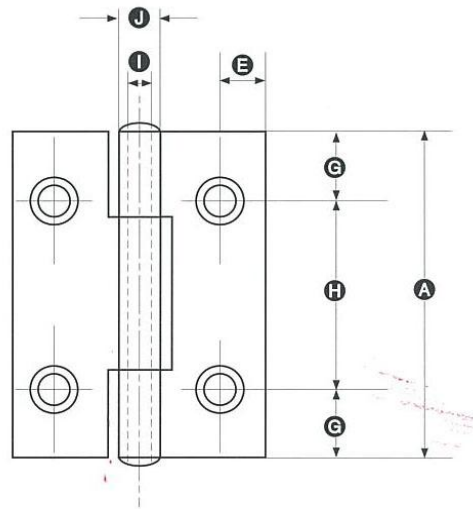

穴数=4

ネジ穴

穴数=6

品番	サイズ mm											穴数	入数
	A	B	C	D	E	F	G	H	I	J	K		
EA951CJ-201	51	38	1.3	3.9	7.0	-	7.5	36	3.4	6.1	1.3	4	2枚
EA951CJ-202	64	42	1.4	4.6	8.0	5.7	7.0	25	3.4	6.4	1.4	6	
EA951CJ-203	76	49	1.5	5.0	9.0	6.5	9.0	29	4.2	7.4	1.5	6	
EA951CJ-204	89	56	1.7	5.3	10.5	7.85	10.5	34	5.2	8.8	1.7	6	