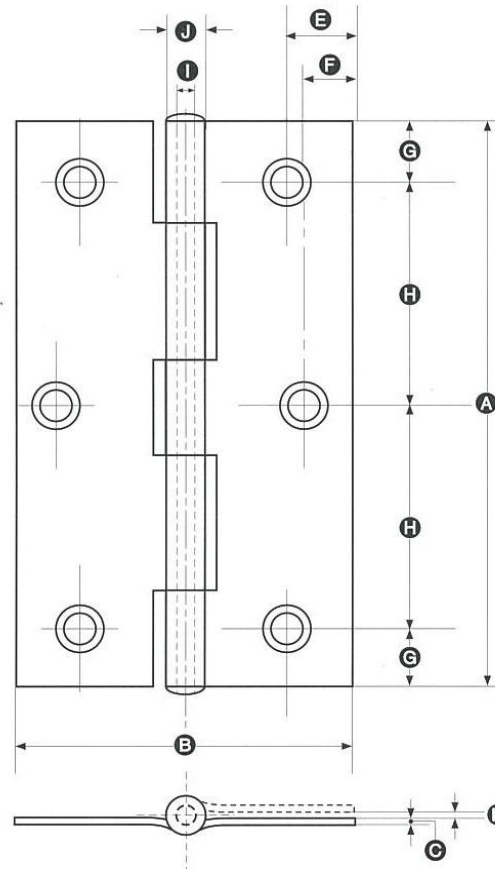

穴数=4

ネジ穴

穴数=6

品番	サイズ mm											穴数	入数
	A	B	C	D	E	F	G	H	I	J	K		
EA951CJ-201	51	38	1.3	3.9	7.0	-	7.5	36	3.4	6.1	1.3	4	2枚
EA951CJ-202	64	42	1.4	4.6	8.0	5.7	7.0	25	3.4	6.4	1.4	6	
EA951CJ-203	76	49	1.5	5.0	9.0	6.5	9.0	29	4.2	7.4	1.5	6	
EA951CJ-204	89	56	1.7	5.3	10.5	7.85	10.5	34	5.2	8.8	1.7	6	