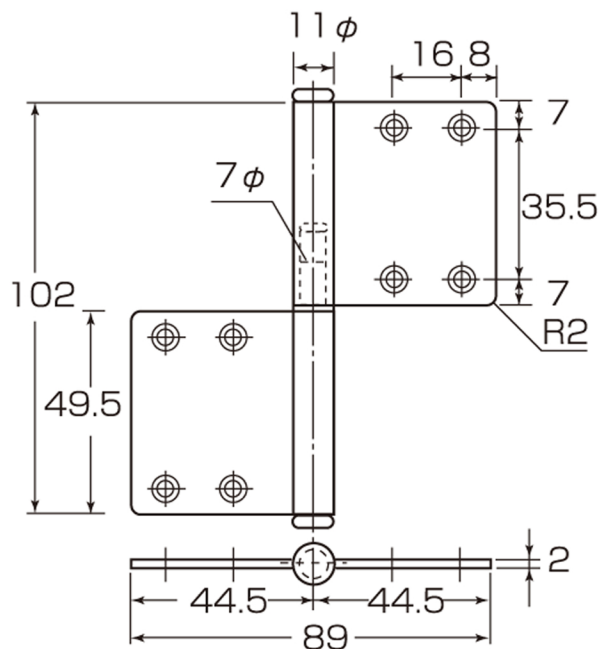

S-45R**ステンレス ルーム丁番2R(両面皿)**

- 材質:ステンレス(SUS304)
- 仕上:HL、クローム
- 付属ネジ:⊕皿木捻3.5×25付
- ※両面皿 **左右兼用**

**<HL>**

(mm)

コード番号	サイズ	EA品番	仕上
S-45R 07★	102×89	EA951CT-31	HL★=1