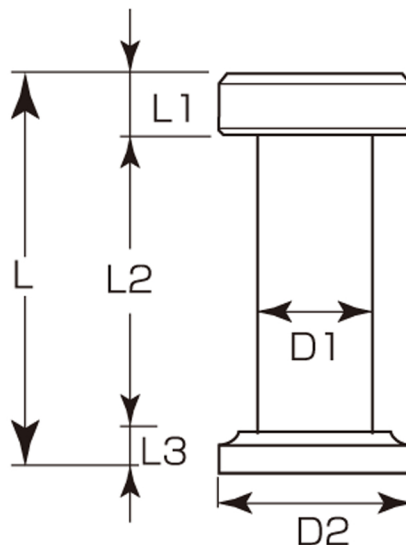

# B-120

## 真鍮 ハングフック

- 材質:真鍮
- 仕上:SG、WB
- 付属ビス:皿木捻子3.8×32

〈WB〉

(mm)

コード番号	サイズ	L	L1	L2	L3	D	D1	D2	仕上	EA品番
B-120 05★	大	51	8	38	5	25φ	15φ	25φ	WB ★=3	EA951DA-18
B-120 07★	小	28	6	19	3	18φ	12φ	18φ		EA951DA-17