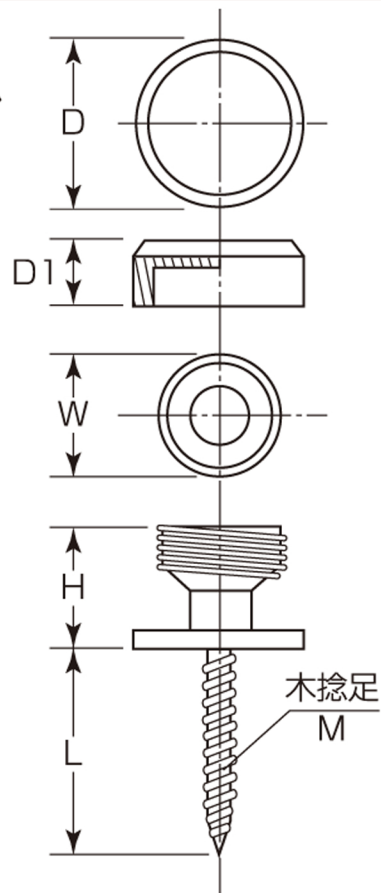

# B-290

## 真鍮 洋額吊

- 材質:真鍮
- 仕上:本金、WB、クローム
- カールプラグ付 5×25

(mm)

コード番号	サイズ	D	D1	W	H	L	M	仕上	EA品番
B-290 20★	大	20	6.5	15	14	18	4	WB ★=3	EA951DA-9
B-290 12★	小	12	5.5	8	12.5	18	3		EA951DA-8