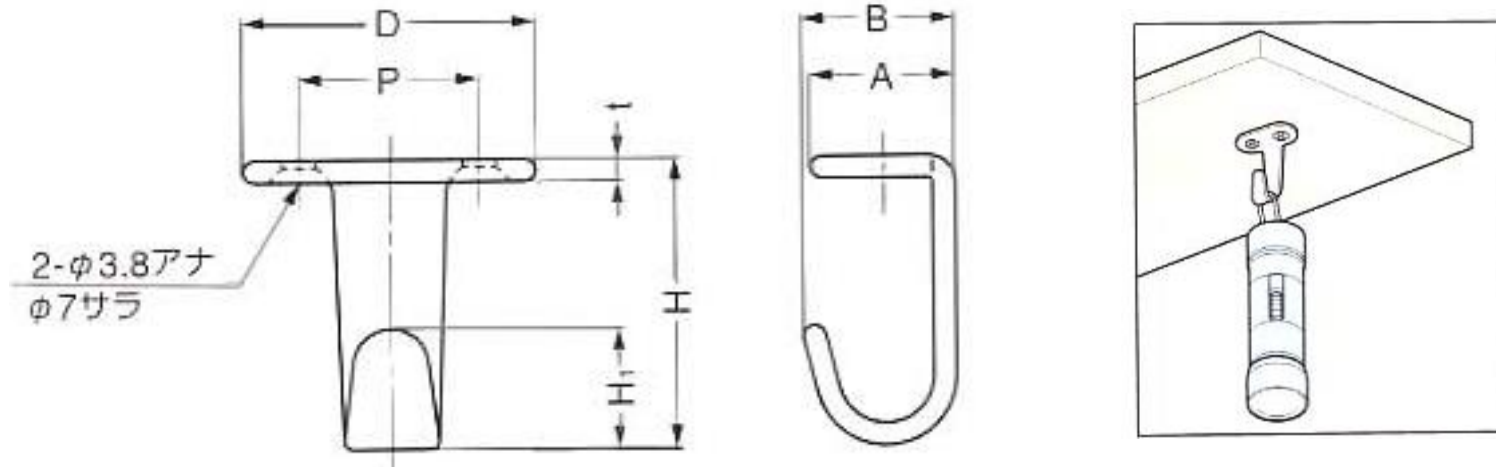

EA951DE-21, -22

ステンレス製フック

| EA品番 | D | P | H | H1 | A | B | t | 吊下荷重 | 自重 |
|-----------------------|-----------------|---------------|-----------------|-----------------|---------------|---------------|----------------|----------------|----------------|
| EA951DE-21 | 32.5 | 20 | 32.5 | 13.5 | 16 | 17 | 2.5 | 8kg | 15g |
| EA951DE-22 | 43.5 | 30 | 47 | 22 | 21 | 22 | 2.5 | 10kg | 30g |

※ ~~EA951DE-21~~ は取扱中止商品です。

〈仕様〉

- ・材質 … ステンレス鋼(SUS304)
- ・仕上げ … サテン
- ・付属ねじ … 十字穴付丸サラ木ねじ3.5×16(ステンレス鋼)